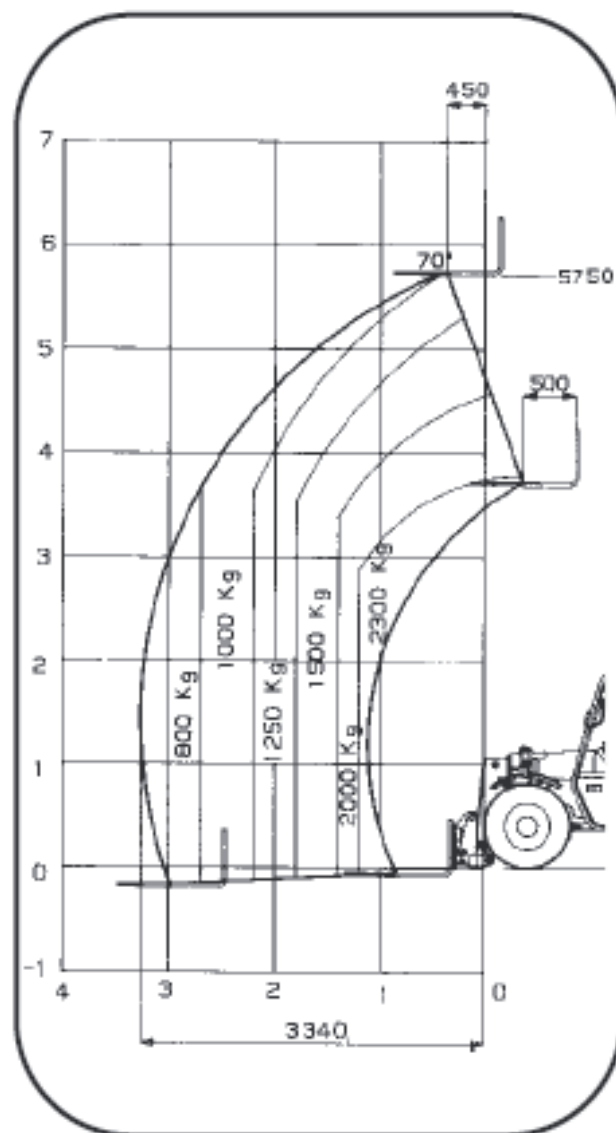

6 m Terex Telelift 2306

Gaffellængde 1,20 m

TEKNISKE DATA:

Max. gaffelhøjde:5,72 m
Max. rækkevidde:3,27 m
Max. løftekapacitet:2300 kg
Lasteevne ved max højde:1250 kg
Lasteevne ved max rækkevidde:800 kg

Tilbehør til teleskoplæssere se side 57

LIFT NR. 108 & 110

Dagleje: kr. 1500,-

Transport: kr. 1600,-

TRANSPORTMÅL:

Længde ekskl. gafler:3,72 m
Bredde:1,80 m
Højde:1,92 m
Vægt m/gafler:4300 kg