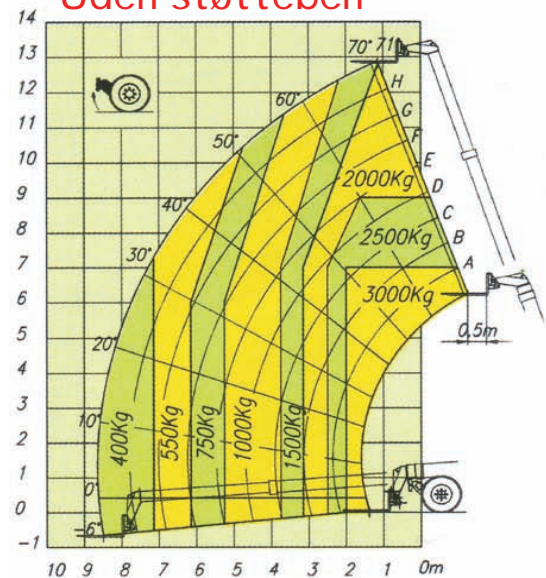

Teleskoplæssere

13 m Merlo  
P 30.13 EVS

Gaffellængde 1,20 m

TEKNISKE DATA

Max. gaffelhøjde: .....13,06 m  
 Max. rækkevidde.....8,63 m  
 Max. løftekapacitet:.....3000 kg  
 Lasteevne ved max højde:.....2500 kg  
 Lasteevne ved max rækkevidde...800 kg

Med støtteben

Uden støtteben

TRANSPORTMÅL

Længde ekskl. gafler:.....5,41 m  
 M/drejbar kurv .....7,51 m  
 Bredde: .....2,22 m  
 Højde:.....2,48 m  
 Vægt m/gafler: .....8700 kg

Tilbehør til teleskoplæssere se side 5