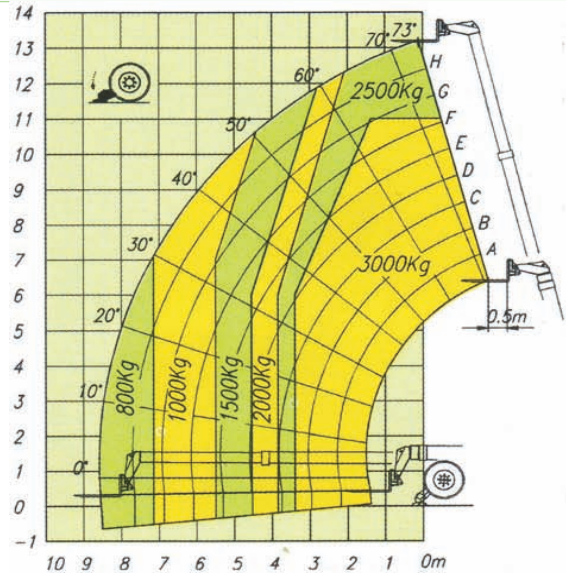

Teleskoplæssere

13 m Merlo  
P 30.13 EVS

Gaffellængde 1,20 m

TEKNISKE DATA

Max. gaffelhøjde: .....13,06 m  
 Max. rækkevidde.....8,63 m  
 Max. løftekapacitet:.....3000 kg  
 Lasteevne ved max højde:.....2500 kg  
 Lasteevne ved max rækkevidde...800 kg

Med støtteben

Uden støtteben

TRANSPORTMÅL

Længde ekskl. gafler:.....5,41 m  
 M/drejbar kurv .....7,51 m  
 Bredde: .....2,22 m  
 Højde:.....2,48 m  
 Vægt m/gafler: .....8700 kg

Tilbehør til teleskoplæssere se side 5