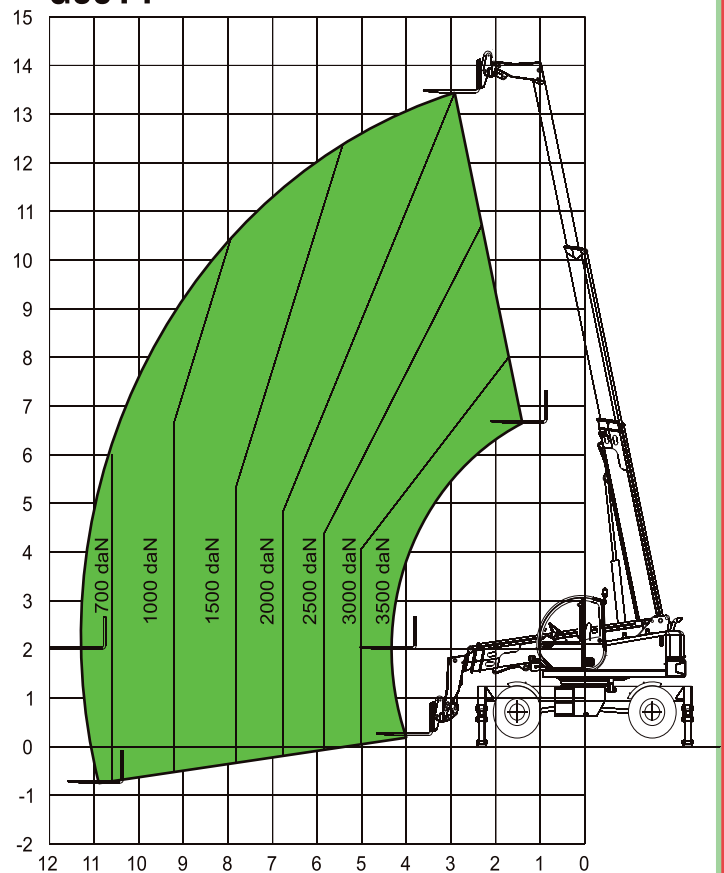

## Teleskoplæssere

# 14 m Terex Girolift 3514 (roterende)

**G3514**

Gaffellængde 1,20 m

### TEKNISKE DATA

Max. gaffelhøjde: .....13,55 m  
 Max. rækkevidde:.....12,29 m  
 Max. løftekapacitet:.....3500 kg  
 Lasteevne ved max højde:.....2500 kg  
 Lasteevne ved max rækkevidde..700 kg

### TRANSPORTMÅL

Længde ekskl. gafler: .....5,79 m  
 Bredde: .....2,40 m  
 Højde:.....3,20 m  
 Vægt m/gafler: .....11700 kg

Tilbehør til teleskoplæssere se side 57