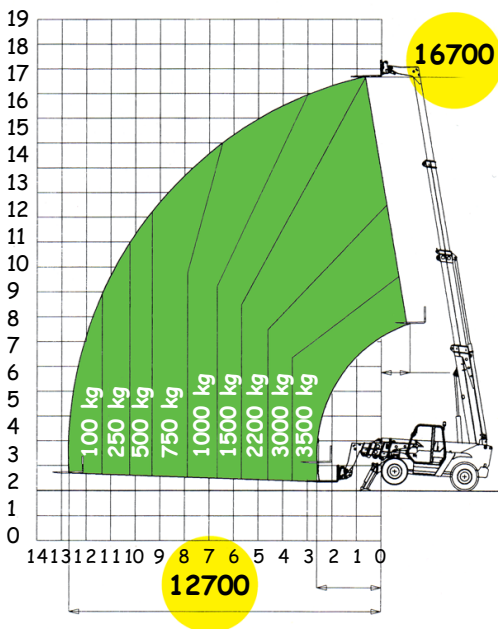

17 m Terex Telelift 3517

Gaffellængde 1,20 m

TEKNISKE DATA:

Max. gaffelhøjde:16,70 m
 Max. rækkevidde:12,70 m
 Max. løftekapacitet:3500 kg
 Lasteevne ved max. højde:2200 kg
 Lasteevne ved max. rækkevidde: ...100 kg

**Tilbehør til teleskoplæssere
 se side 57**

TRANSPORTMÅL:

Længde excl. gaffler:6,29 m
 Total længde
 m/drejebar kurv:9,00 m
 u/drejebar kurv:8,00 m
 Bredde:2,33 m
 Højde:2,55 m
 Vægt m/gaffler:10900 kg