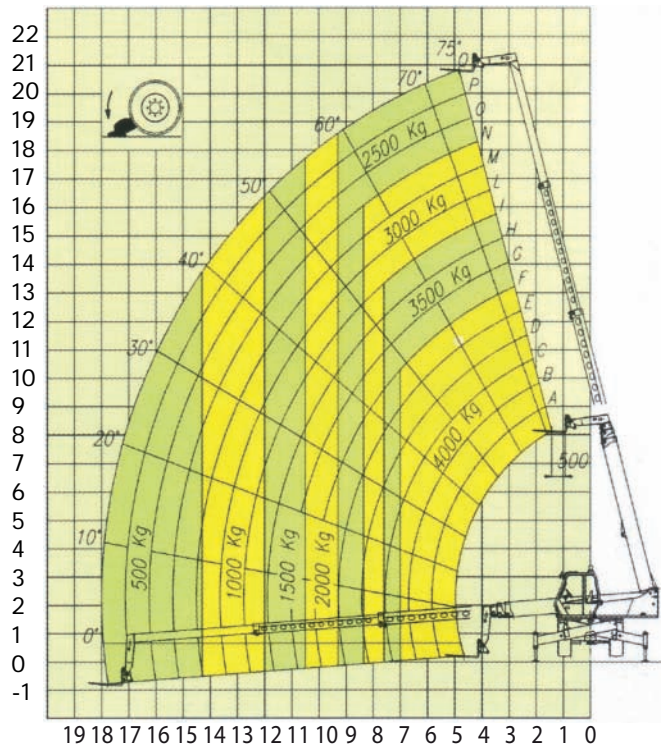

Teleskoplæssere - diesel

21 m Merlo Roto 40.21 EVS

Gaffellængde 1,20 m

TEKNISKE DATA:

Max. gaffelhøjde:20,80 m
 Max. rækkevidde:18,00 m
 Max. løftekapacitet:.....4000 kg
 Lasteevne ved max højde:.....2500 kg
 Lasteevne ved max rækkevidde...500 kg

Tilbehør til teleskoplæssere
 se side 57

TRANSPORTMÅL:

Længde excl. gafler:.....6,60 m
 Total længde
 m/drejebar kurv:.....9,00 m
 u/drejebar kurv:8,00 m
 Bredde:2,40 m
 Højde:.....2,95 m
 Støttebensbredde:.....4,25 x 4,5 m
 Vægt m/gafler:.....14500 kg