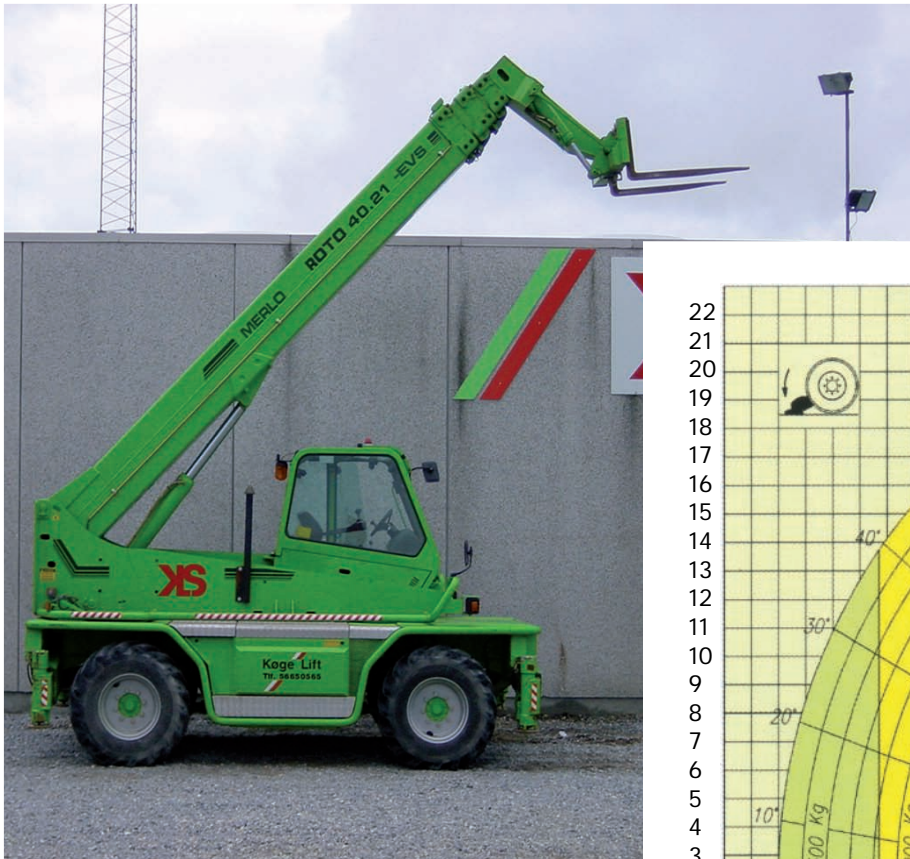

Teleskoplæssere - diesel

21 m Merlo Roto 40.21 EVS

Gaffellængde 1,20 m

TEKNISKE DATA:

Max. gaffelhøjde:20,80 m
 Max. rækkevidde:18,00 m
 Max. løftekapacitet:.....4000 kg
 Lasteevne ved max højde:.....2500 kg
 Lasteevne ved max rækkevidde...500 kg

Tilbehør til teleskoplæssere
 se side 57

TRANSPORTMÅL:

Længde excl. gafler:.....6,60 m
 Total længde
 m/drejebar kurv:.....9,00 m
 u/drejebar kurv:8,00 m
 Bredde:2,40 m
 Højde:.....2,95 m
 Støttebensbredde:.....4,25 x 4,5 m
 Vægt m/gafler:.....14500 kg

LIFT NR. 89

Dagleje: kr. 5200,- Transport: kr. 2400,-