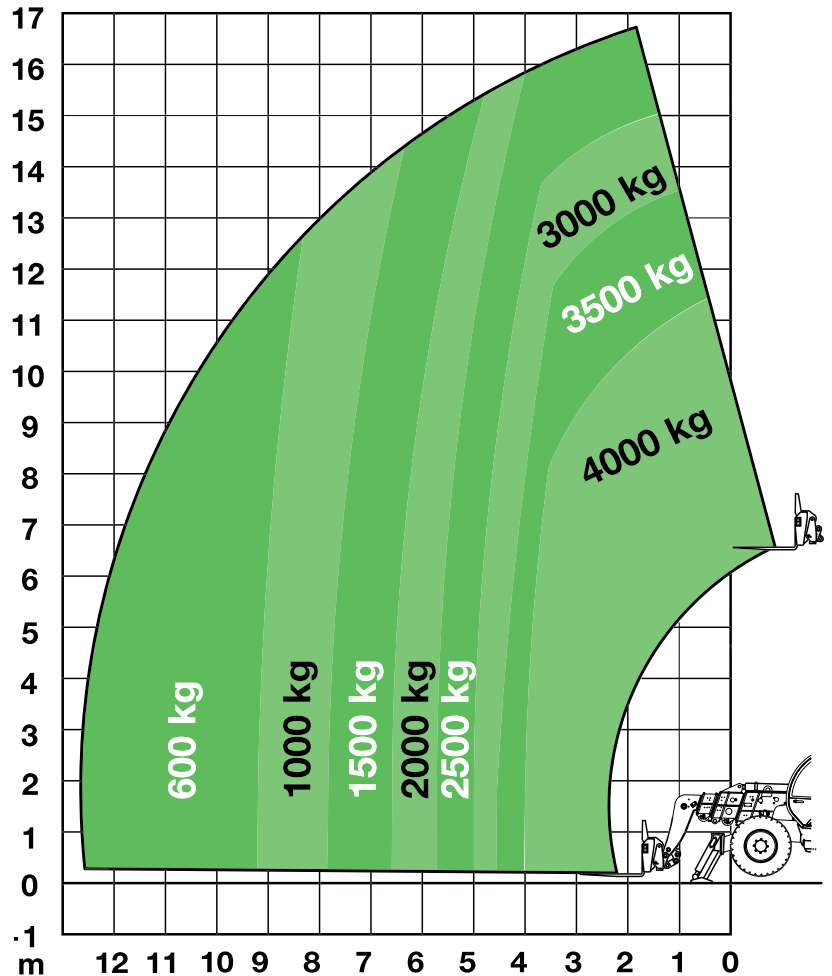

17 m Terex Telelift 4017

Gaffellængde 1,20 m

TEKNISKE DATA:

Max. gaffelhøjde:16,73 m
 Max. rækkevidde:12,44 m
 Max. løftekapacitet:4000 kg
 Lasteevne ved max højde:.....2500 kg
 Lasteevne ved max rækkevidde....700 kg

TRANSPORTMÅL:

Længde ekskl. gafler:6,32 m
 Bredde:2,39 m
 Højde:.....2,57 m
 Vægt m/gafler:11900 kg

Tilbehør til teleskoplæssere se side 57

LIFT NR. 143

Dagleje: kr. 2500,- Transport: kr. 2000,-