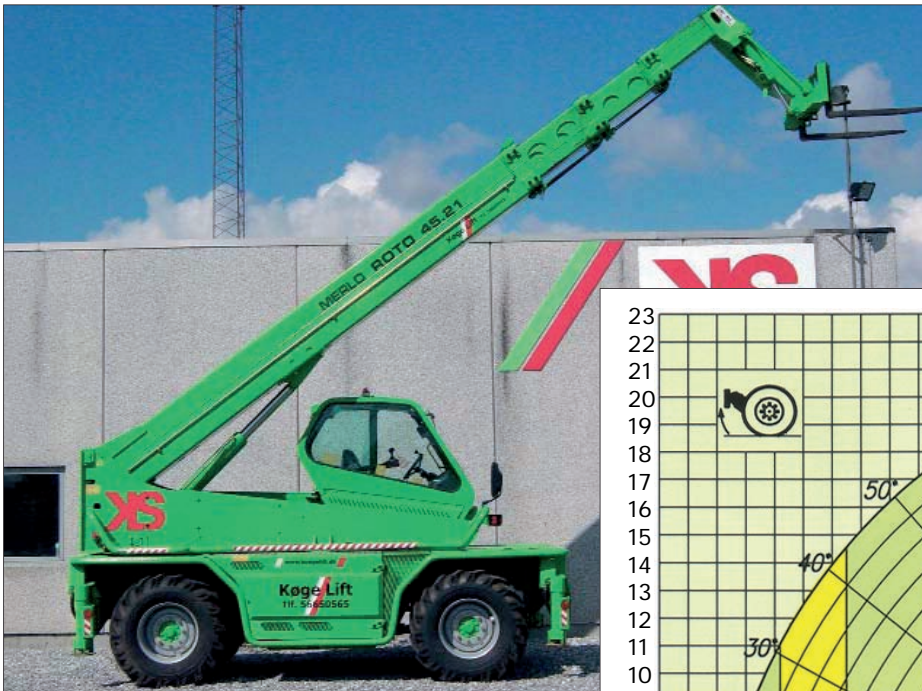

# 21 m Merlo Roto 45.21 KSC

Gaffellængde 1,20 m

## TEKNISKE DATA:

Max gaffelhøjde: .....20,80 m  
 Max rækkevidde: .....18,00 m  
 Max kapacitet: .....4500 kg  
 Lasteevne ved max højde:.....2500 kg  
 Lasteevne ved max rækkevidde...500 kg

Tilbehør til teleskoplæssere  
 se side 57

## TRANSPORTMÅL

Længde ekskl. gafler:.....6,60 m  
 Total længde  
 m/drejebar kurv:.....9,00 m  
 u/drejebar kurv: .....8,00 m  
 Bredde: .....2,40 m  
 Højde:.....2,99 m  
 Støttebensbredde: .....4,29 x 4,29 m  
 Vægt m/gafler:.....14500 kg

## LIFT NR. 132

Dagleje: kr. 5200,-      Transport: kr. 2400,-