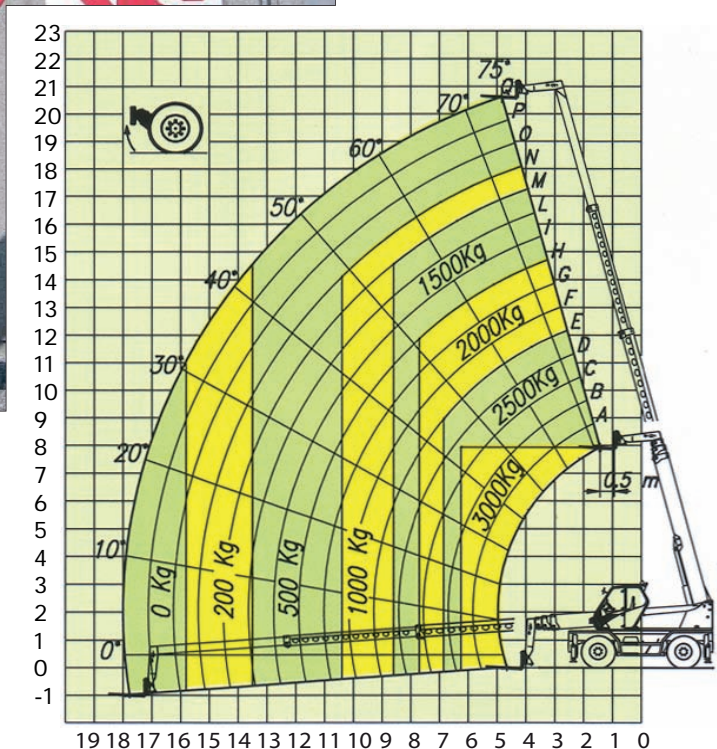

# 21 m Merlo Roto 45.21 KSC

Gaffellængde 1,20 m

## TEKNISKE DATA:

Max gaffelhøjde: .....20,80 m  
 Max rækkevidde: .....18,00 m  
 Max kapacitet: .....4500 kg  
 Lasteevne ved max højde:.....2500 kg  
 Lasteevne ved max rækkevidde...500 kg

Tilbehør til teleskoplæssere  
 se side 57

## TRANSPORTMÅL

Længde ekskl. gafler:.....6,60 m  
 Total længde  
 m/drejebar kurv:.....9,00 m  
 u/drejebar kurv: .....8,00 m  
 Bredde: .....2,40 m  
 Højde:.....2,99 m  
 Støttebensbredde: .....4,29 x 4,29 m  
 Vægt m/gafler:.....14500 kg