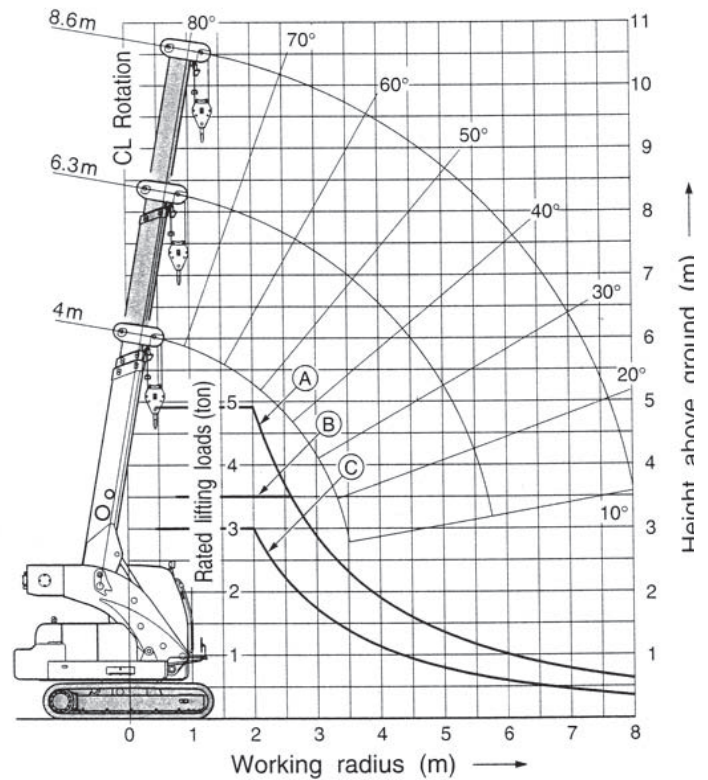

5 tons minikran - CCH50T

TEKNISKE DATA:

Max løftehøjde:9,0 m
 Bomlængde:4,0 m - 8,6 m
 Max last:4,9 tons
 Max bæltetryk:0,42 kgf/cm²
 Drivmiddel:diesel

TRANSPORTMÅL:

Længde:5,52 m
 Bredde:2,20 m
 Højde:2,58 m
 Vægt:8200 kg