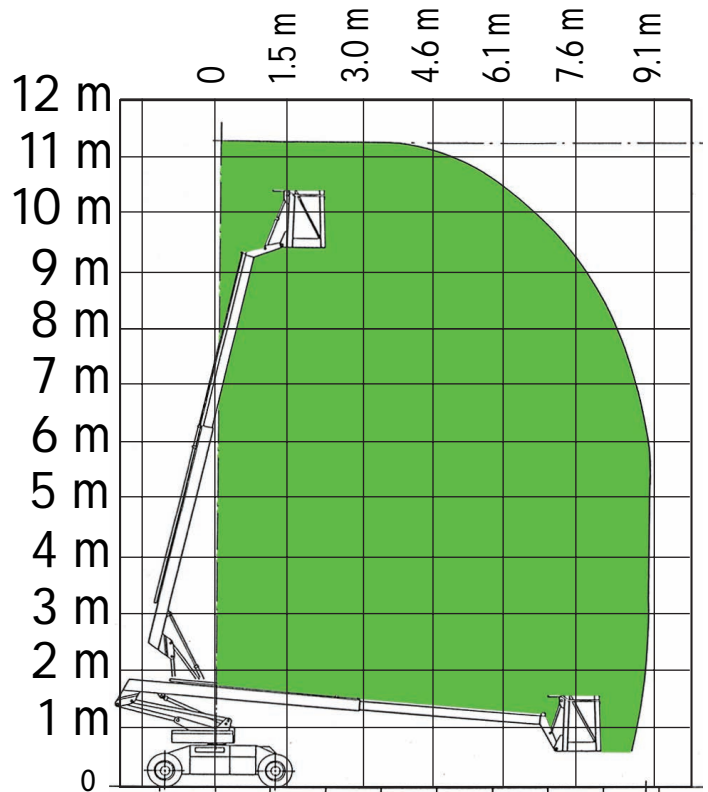

# 12 m boomlift - Denka HSDK10 JR12

**Kører på gas!**

### TEKNISKE DATA:

Arbejdshøjde: .....12,00 m  
Platformshøjde:.....10,00 m  
Kapacitet: .....200 kg  
Kurvdimensioner:.....0,70 m x 1,20 m

### TRANSPORTMÅL:

Længde: .....5,75 m  
Bredde: .....1,50 m  
Højde:.....2,00 m  
Vægt: .....5300 kg