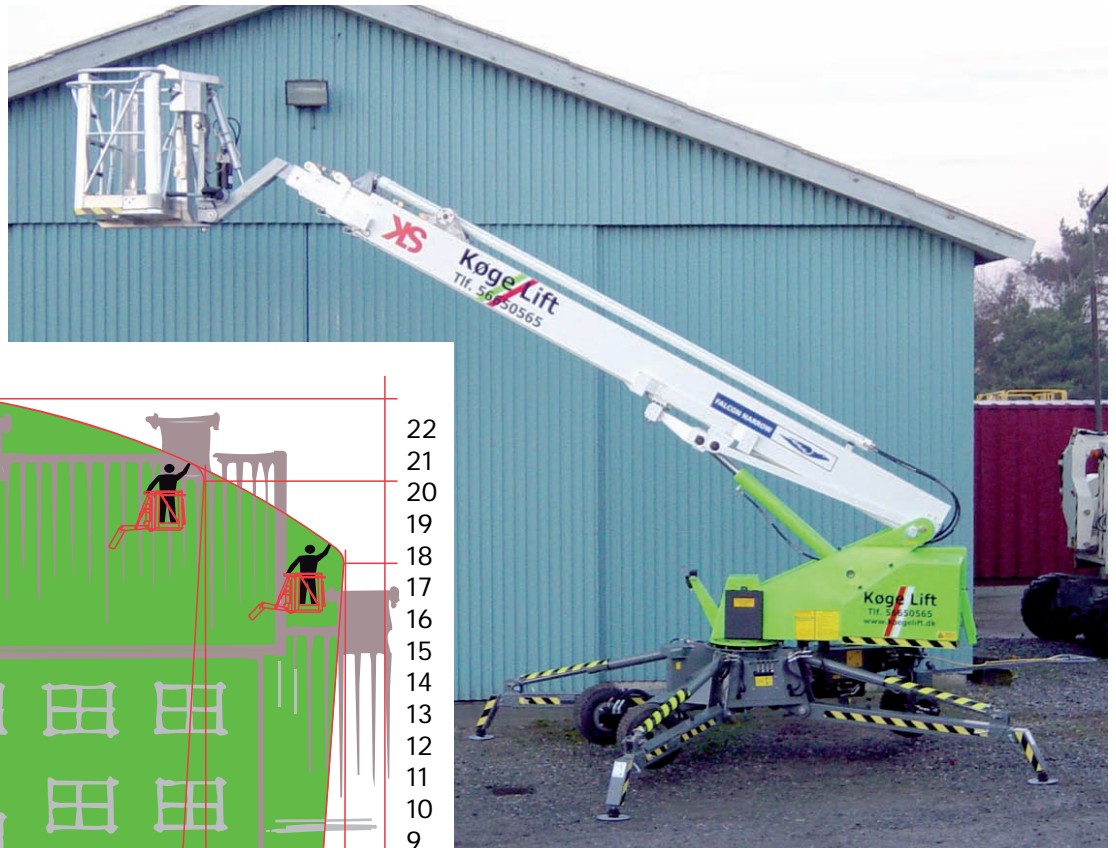

22 m Denka Narrow (smal model)

- MEGET KOMPAKT**
 - KUN 89 CM BRED
 KØRER BÅDE I INDE
 OG UDE
 - SELVKØRING

Støttebenskvadrat

TEKNI SKE DATA:

- Max arbejdshøjde:21,90 m
 Max platformhøjde:.....19,90 m
 Max kapacitet:200 kg
 Maksimalt udlæg:11,8 m
 Drift.....220 V og batterier
 Kurvdimensioner:0,8 x 1,20 m

TRANSPORTMÅL

- Længde:.....6,525 / 7,90 m
 Bredde:0,895 m
 Højde:.....1,995 m
 Støttebensbredde:4,10 x 4,10 m
 Vægt:.....2300 kg

LIFT NR. 151

Dagleje: kr. 3050,- Transport: kr. 1800,-