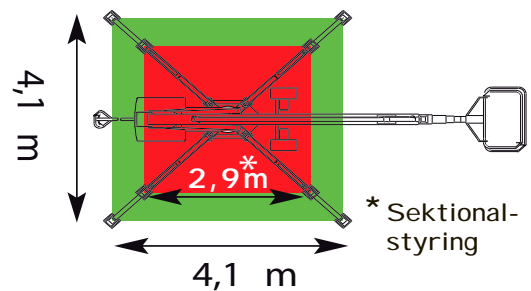

22 m Denka Narrow (smal model)

- MEGET KOMPAKT**
 - KUN 89 CM BRED
 KØRER BÅDE I INDE
 OG UDE
 - SELVKØRING

Støttebenskvadrat

TEKNI SKE DATA:

- Max arbejdshøjde:21,90 m
 Max platformhøjde:.....19,90 m
 Max kapacitet:200 kg
 Maksimalt udlæg:11,8 m
 Drift.....220 V og batterier
 Kurvdimensioner:0,8 x 1,20 m

TRANSPORTMÅL

- Længde:.....6,525 / 7,90 m
 Bredde:0,895 m
 Højde:.....1,995 m
 Støttebensbredde:4,10 x 4,10 m
 Vægt:.....2300 kg

LIFT NR. 151

Dagleje: kr. 3050,- Transport: kr. 1800,-