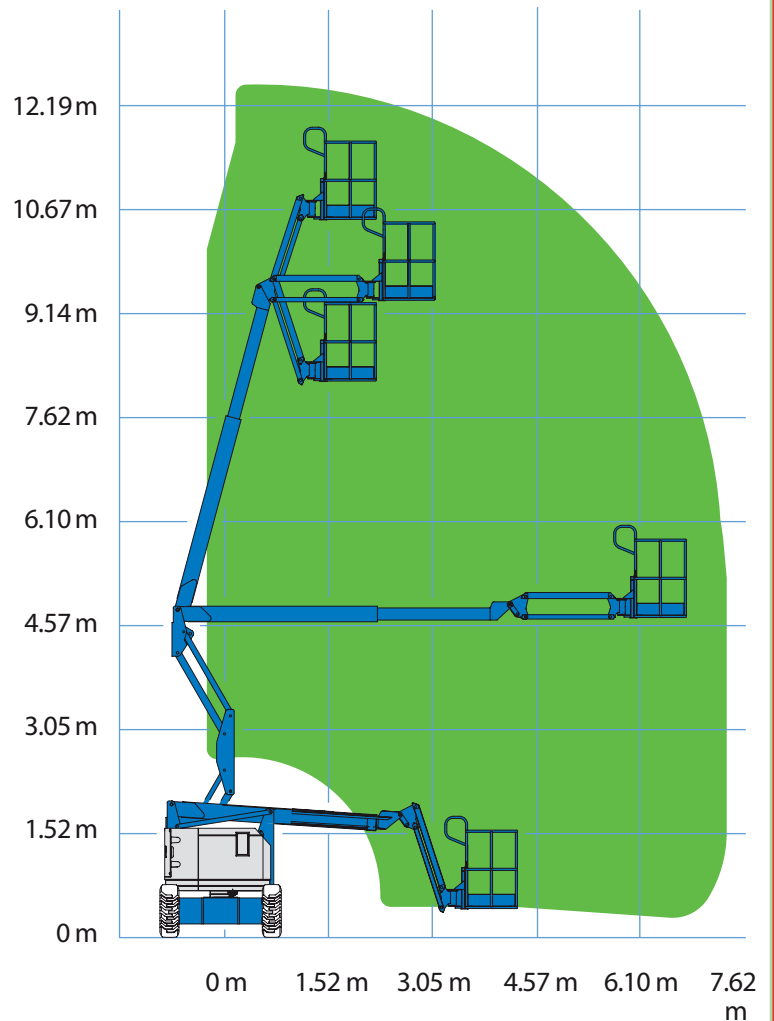

# 12,6 m boomlift 4WD – Genie Z34/22 IC

Drejelig kurv  
Strømuftag i kurv

## TEKNISKE DATA:

Arbejdshøjde: .....12,62 m  
Platformshøjde:.....10,62 m  
Kapacitet: .....227 kg  
Max hjultryk: .....2177 kg  
Kurvdimensioner:.....0,76 m x 1,42 m

## TRANSPORTMÅL:

Længde.....5,66 m  
Bredde: .....1,85 m  
Højde:.....2,06 m  
Vægt: .....4740 kg

## LIFT NR. 66-2 & 67-2

Dagleje: kr. 1700,-    Transport: kr. 1400,-