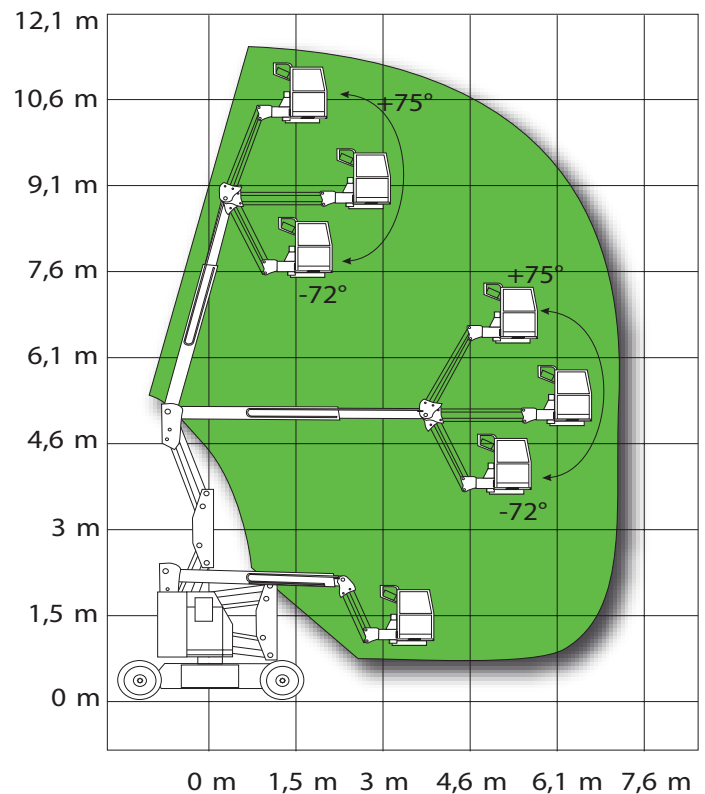

# 12,5 m boomlift - Genie Z34/22N

Drejelig kurv  
Strømuttag i kurv

## TEKNI SKE DATA:

Arbejdshøjde: .....12,52 m  
 Platformshøjde:.....10,52 m  
 Kapacitet: .....227 kg  
 Max hjultryk: .....2177 kg  
 Kurvdimensioner:.....0,76 m x 1,42 m

## TRANSPORTMÅL:

Længde: .....5,72 m  
 Bredde: .....1,47 m  
 Højde:.....2,26 m  
 Vægt: .....5171 kg