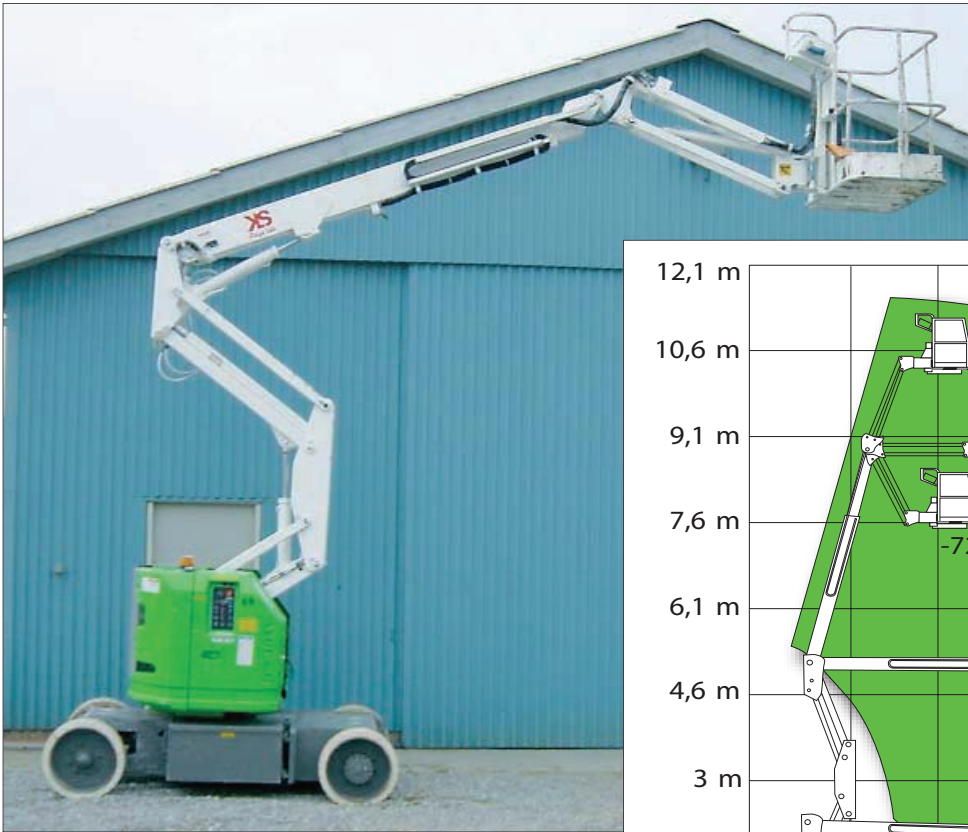

# 12,5 m boomlift - Genie Z34/22N

Drejelig kurv  
Strømuttag i kurv

## TEKNI SKE DATA:

Arbejdshøjde: .....12,52 m  
 Platformshøjde:.....10,52 m  
 Kapacitet: .....227 kg  
 Max hjultryk: .....2177 kg  
 Kurvdimensioner:.....0,76 m x 1,42 m

## TRANSPORTMÅL:

Længde: .....5,72 m  
 Bredde: .....1,47 m  
 Højde:.....2,26 m  
 Vægt: .....5171 kg

## LIFT NR. 69-2 & 70-2

Dagleje: kr. 1500,-    Transport: kr. 1500,-