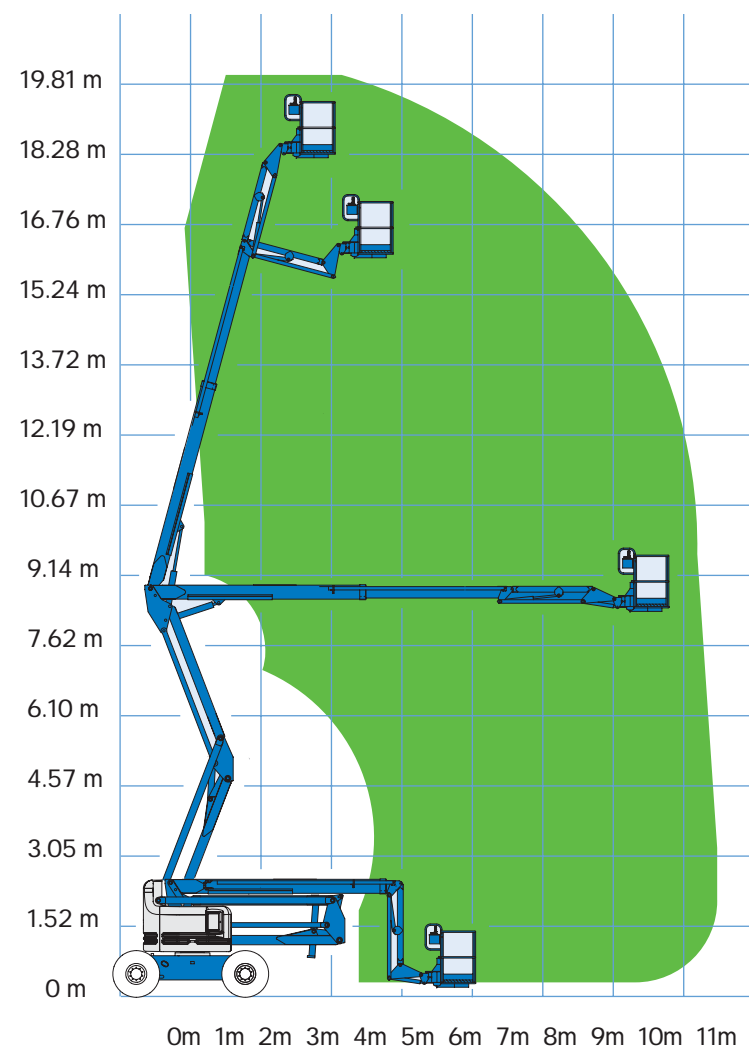

20,4 m bomlift – Genie Z60/34

TEKNISKE DATA:

Arbejdshøjde:20,39 m
 Platformshøjde:.....18,39 m
 Kapacitet:227 kg
 Max hjultryk:4504 kg
 Kurvdimensioner:.....0,91 m x 2,44 m

TRANSPORTMÅL:

Længde: 8,15 m
 Bredde: 2,46 m
 Højde:..... 2,69 m
 Vægt:10215 kg

LIFT NR. 10-2

Dagleje: kr. 2950,- Transport: kr. 1800,-