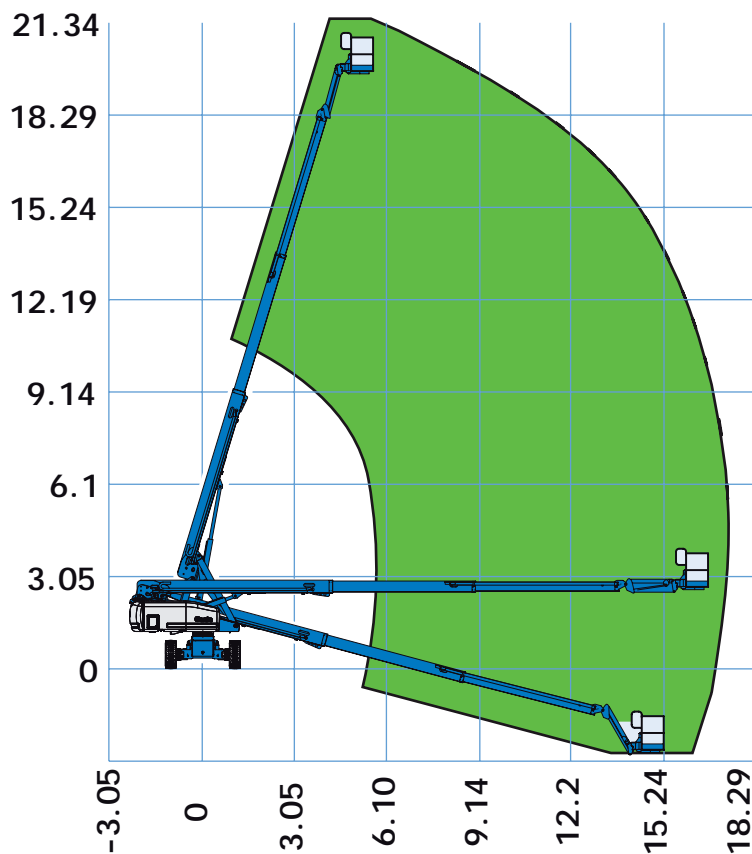

## 22 m boomlift 4WD - Genie S65

**DREJBAR KURV**  
**220 V STRØMUDTAG I KURV**

## TEKNI SKE DATA:

Arbejdshøjde: .....21,80 m  
 Platformshøjde:.....19,80 m  
 Kapacitet: .....227 kg  
 Max hjultryk: .....5262 kg  
 Kurvdimensioner:.....0,91 m x 2,44 m

## TRANSPORTMÅL

Længde: .....7,60/9,50 m  
 Bredde: .....2,49 m  
 Højde:.....2,72 m  
 Vægt:.....10102 kg