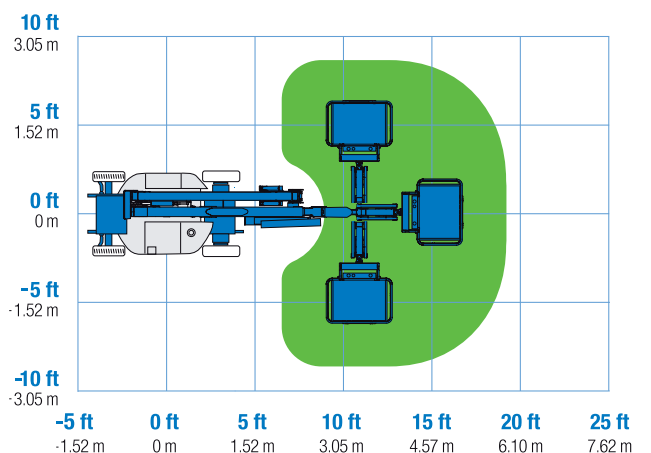

# 14,2 m boomlift - Genie Z40/23N RJ

**TEKNI SKE DATA:**

Arbejdshøjde: .....14,32 m  
 Platformshøjde:.....12,32 m  
 Kapacitet: .....227 kg  
 Max hjultryk: .....3583 kg  
 Kurvdimensioner:.....0,76 m x 1,20 m

**TRANSPORTMÅL:**

Længde: .....6,50 m  
 Bredde: .....1,50 m  
 Højde:.....1,98 m  
 Vægt: .....6940 kg

**Bemærk: Jib-arm kan roteres både lodret og vandret**

LIFT NR. 13-2, 14-2 & 41-2

Dagleje: kr. 1800,-