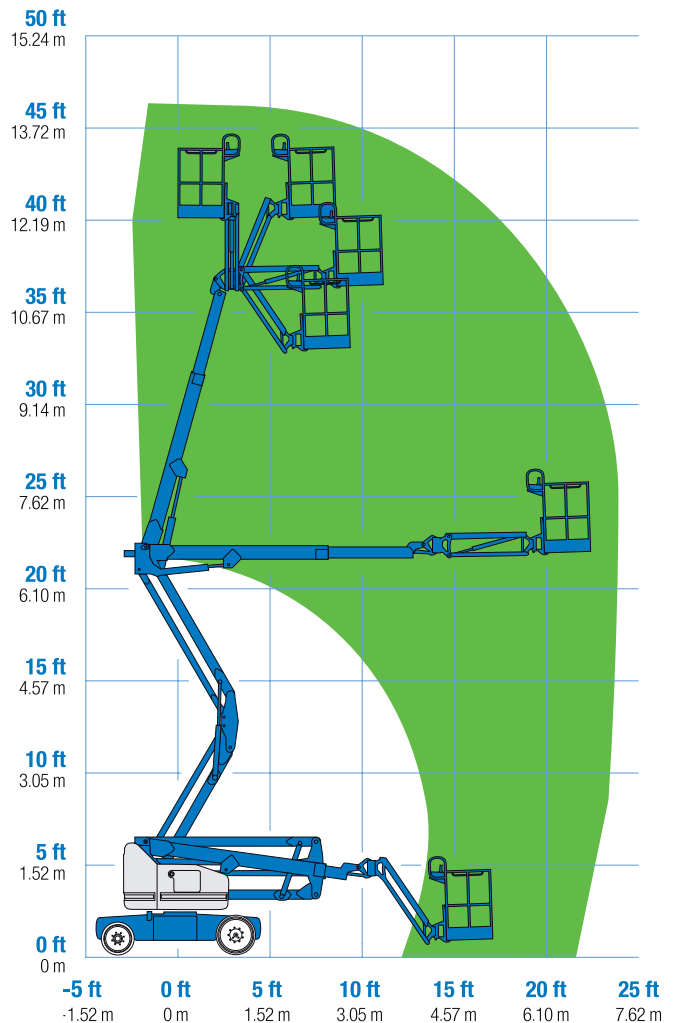

# 14,2 m boomlift - Genie Z40/23N RJ

**TEKNI SKE DATA:**

Arbejdshøjde: .....14,32 m  
 Platformshøjde:.....12,32 m  
 Kapacitet: .....227 kg  
 Max hjultryk: .....3583 kg  
 Kurvdimensioner:.....0,76 m x 1,20 m

**TRANSPORTMÅL:**

Længde: .....6,50 m  
 Bredde: .....1,50 m  
 Højde:.....1,98 m  
 Vægt: .....6940 kg

**Bemærk: Jib-arm kan roteres både lodret og vandret**

LIFT NR. 13-2, 14-2 & 41-2

Dagleje: kr. 1800,-

Transport: kr. 1500,-