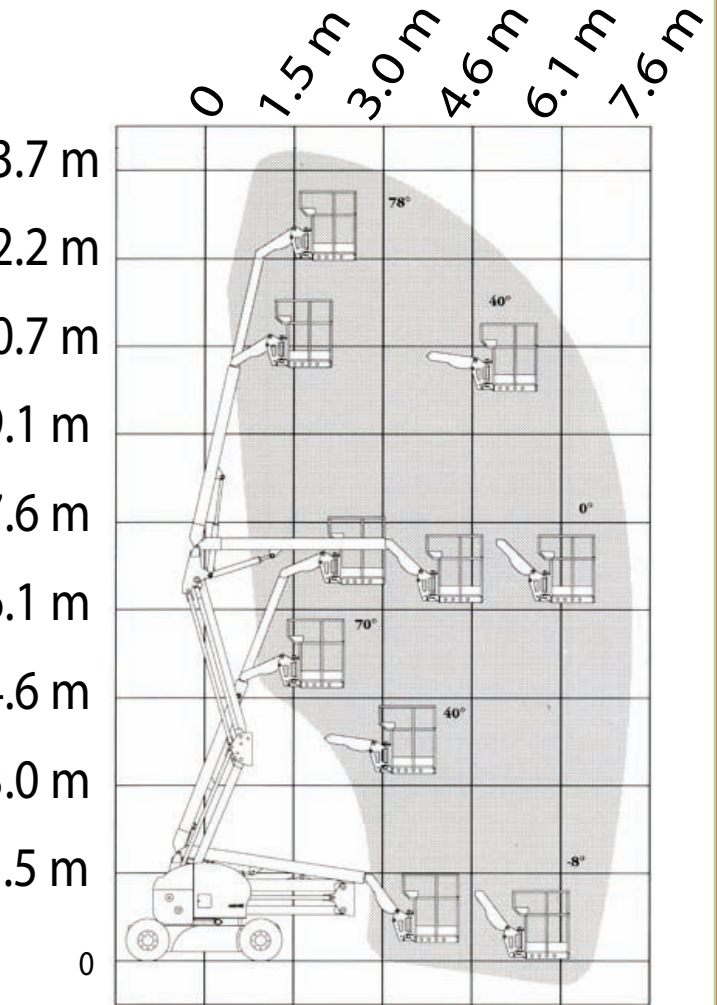

# 14,1 m boomlift - Grove AMZ46NE

Drejelig kurv  
Strømuttag i kurv

## TEKNISKE DATA:

Arbejdshøjde: .....14,10 m  
 Platformshøjde:.....12,27 m  
 Kapacitet: .....227 kg  
 Kurvdimensioner:.....0,76 m x 1,22 m

## TRANSPORTMÅL:

Længde.....5,69 m  
 Bredde: .....1,50 m  
 Højde:.....2,00 m  
 Vægt: .....5942 kg