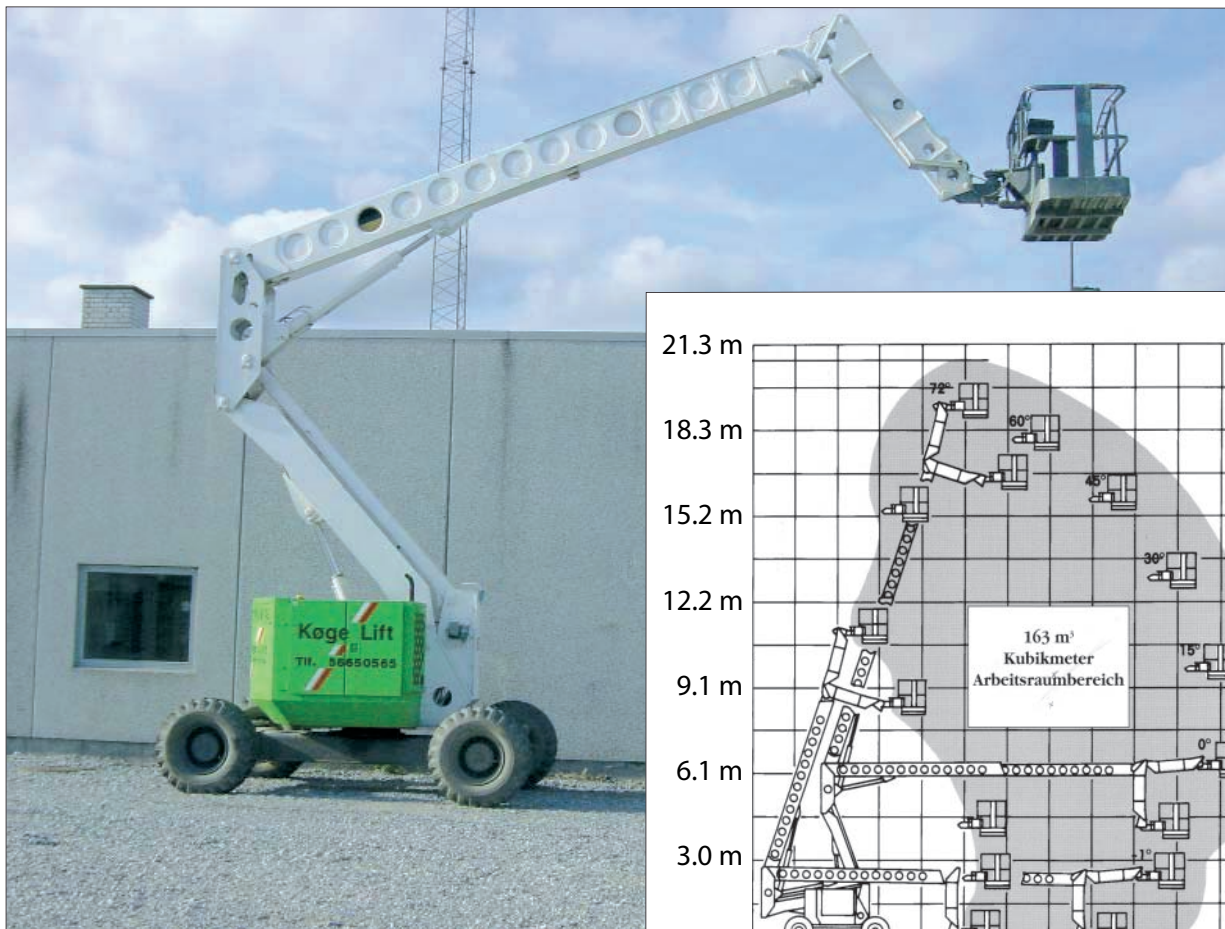

# 21 m boomlift 4WD - Grove AMZ68XT

Drejelig kurv  
Strømuttag i kurv

## TEKNISKE DATA:

Arbejdshøjde: .....20,90 m  
 Platformshøjde:.....18,90 m  
 Kapacitet: .....227 kg  
 Kurvdimensioner:.....0,92 m x 1,80 m

## TRANSPORTMÅL:

Længde: .....9,31 m  
 Bredder: .....2,44 m  
 Højde:.....2,72 m  
 Vægt:.....12155 kg