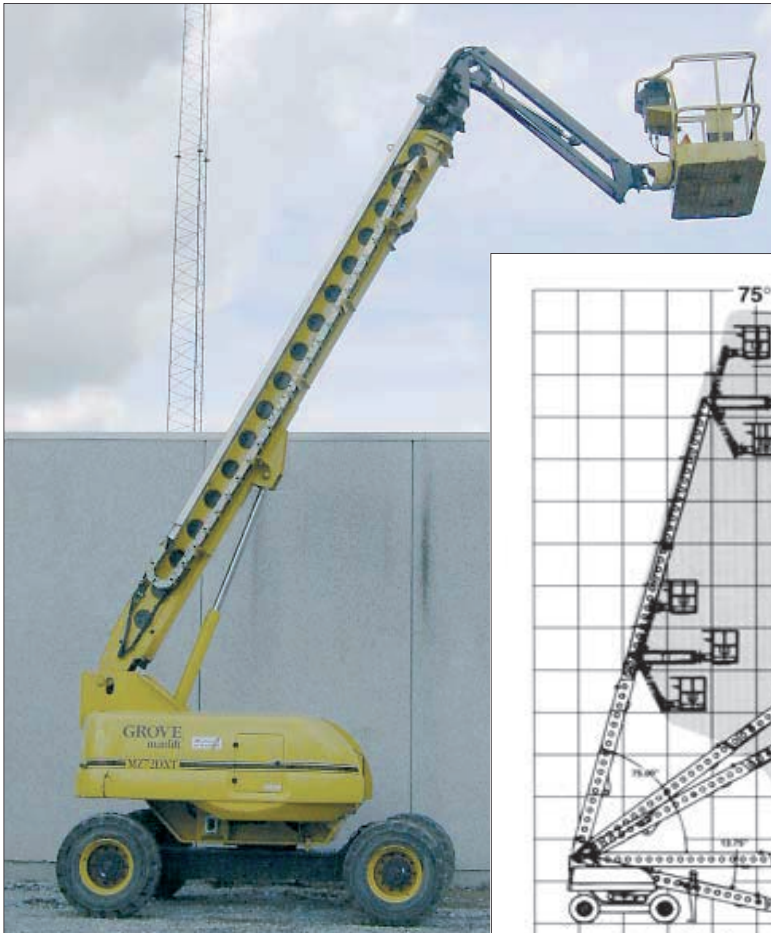

22 m boomlift 4WD - Grove MZ72DXT

Drejelig kurv
Strømuttag i kurv

TEKNISKE DATA:

Arbejdshøjde:21,90 m
 Platformshøjde:.....20,00 m
 Kapacitet:227 kg
 Max hjultryk:6670 kg
 Kurvdimensioner:.....0,91 m x 1,80 m

TRANSPORTMÅL:

Længde.....10,40 m
 Bredde:2,59 m
 Højde:.....2,46 m
 Vægt:.....11476 kg

LIFT NR. 77

Dagleje: kr. 3200,- Transport: kr. 1900,-