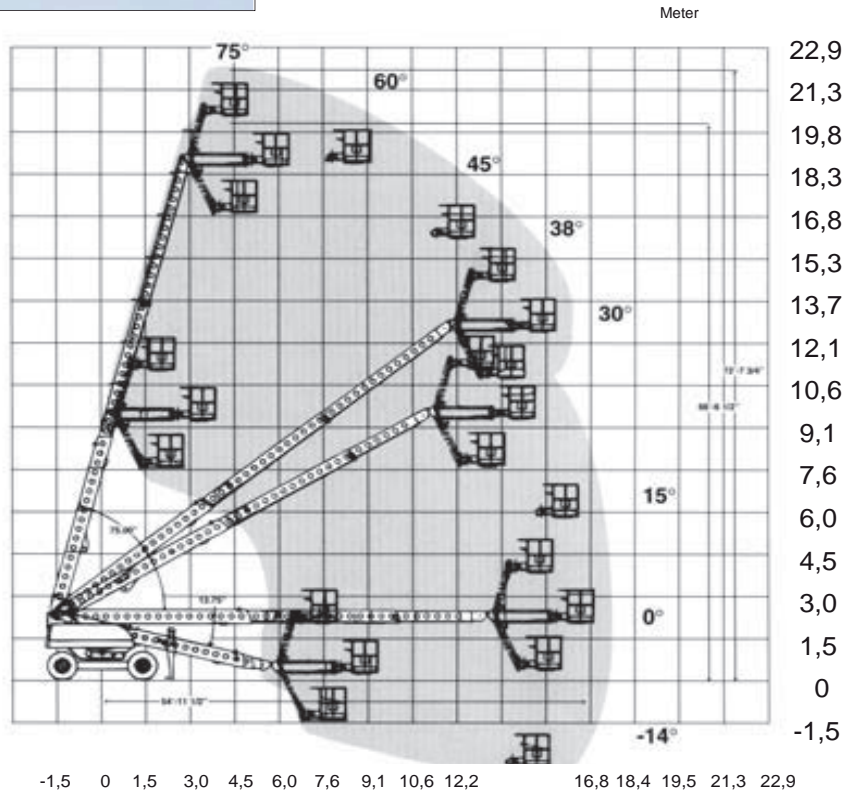

22 m boomlift 4WD - Grove MZ72DXT

Drejelig kurv
Strømuttag i kurv

TEKNISKE DATA:

Arbejdshøjde:21,90 m
 Platformshøjde:.....20,00 m
 Kapacitet:227 kg
 Max hjultryk:6670 kg
 Kurvdimensioner:.....0,91 m x 1,80 m

TRANSPORTMÅL:

Længde.....10,40 m
 Bredde:2,59 m
 Højde:.....2,46 m
 Vægt:.....11476 kg

LIFT NR. 77

Dagleje: kr. 3200,- Transport: kr. 1900,-