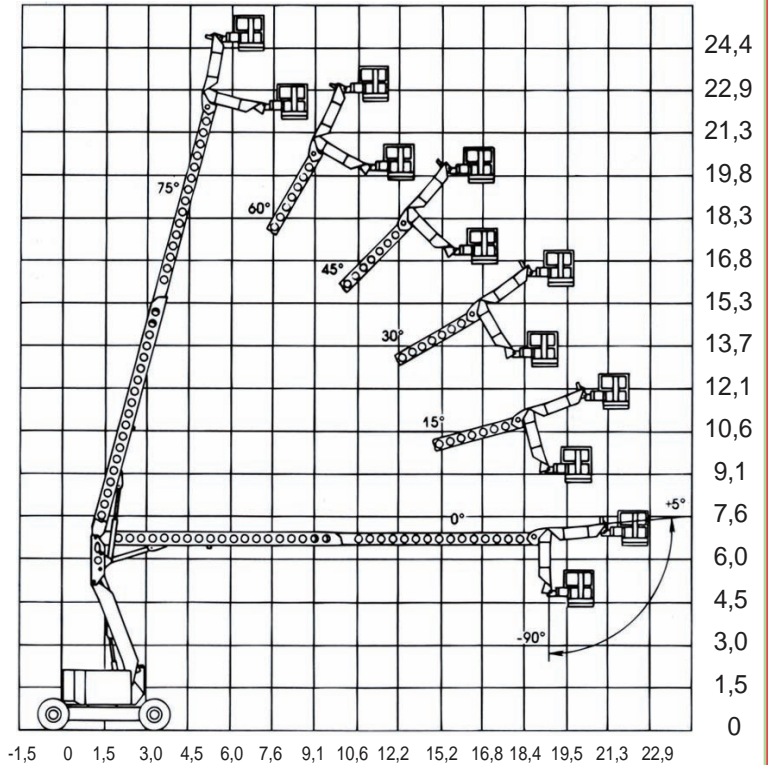

4. Boomlifte - motor

26 m boomlift 4WD - Grove AMZ86XT

TEKNI SKE DATA:

Arbejdshøjde:26,2 m
 Platformshøjde:24,4 m
 Kapacitet:227 kg
 Max hjultryk:9091 kg
 Kurvdimensioner:0,95 m x 1,80 m

TRANSPORTMÅL:

Længde:11,15 m
 Bredde:2,44 m
 Højde:2,95 m
 Vægt:19415 kg