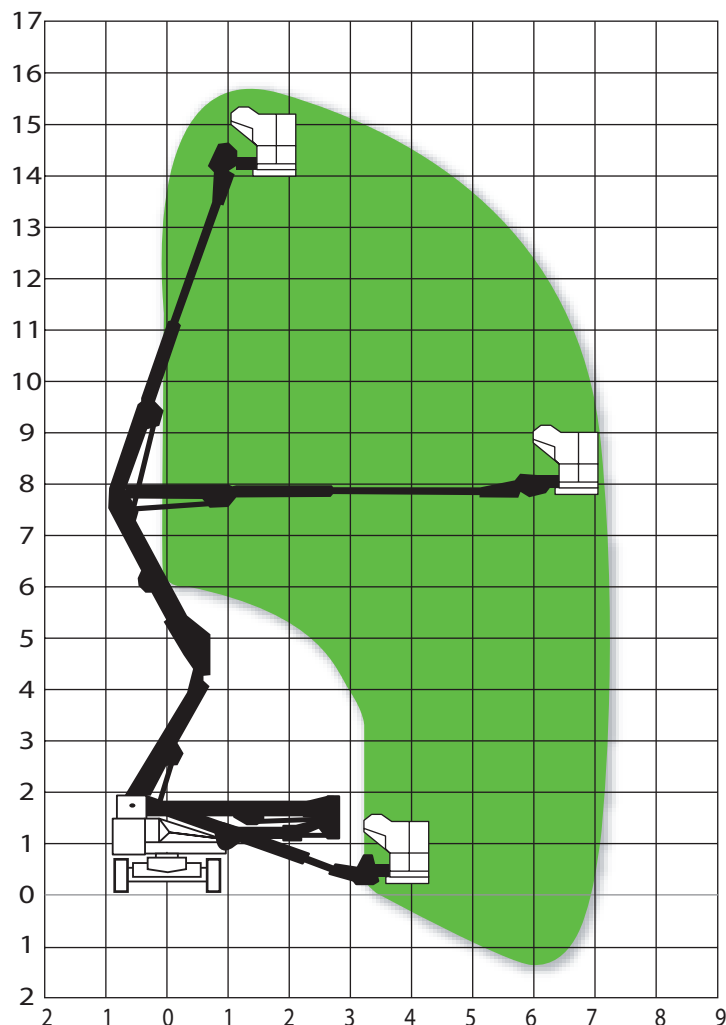

# 15,7 m boomlift - JLG 45E

Drejelig kurv

**TEKNISKE DATA:**

Arbejdshøjde: .....15,70 m  
 Platformshøjde:.....13,72 m  
 Kapacitet: .....227 kg  
 Max hjultryk: .....2654 kg  
 Kurvdimensioner:.....0,66 m x 1,22 m

**TRANSPORTMÅL:**

Længde:.....5,69 m  
 Bredder: .....1,75 m  
 Højde:.....2,00 m  
 Vægt: .....5352 kg