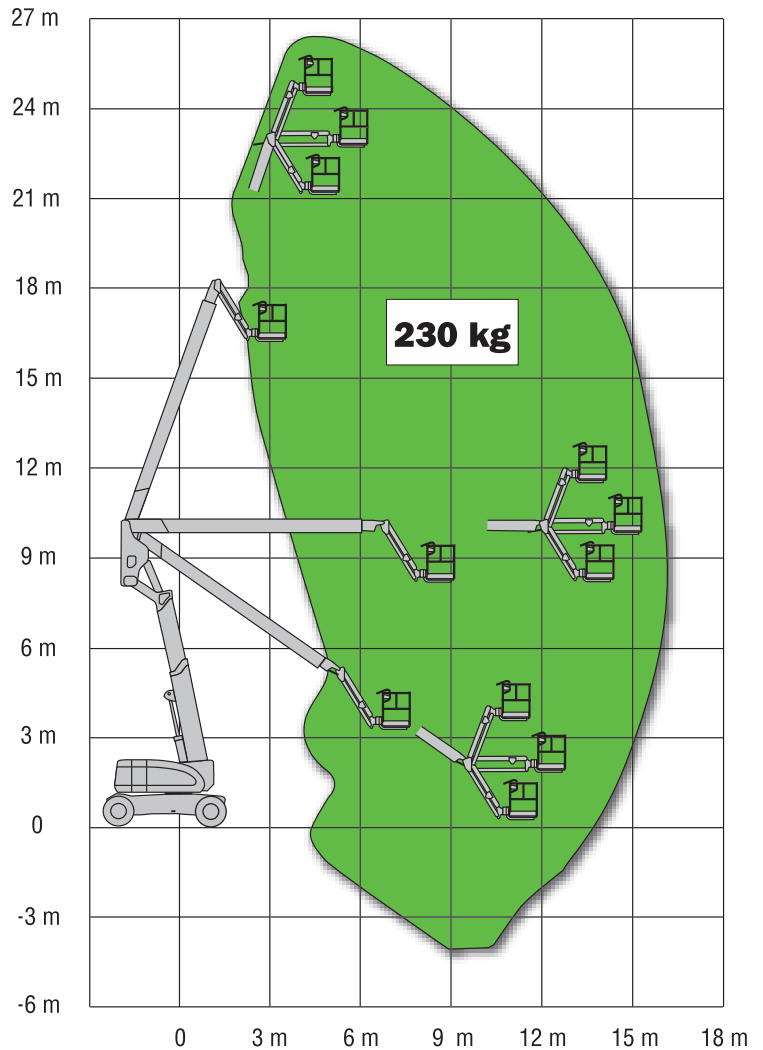

26 m boomlift 4WD - JLG 800AJ

DREJELIG KURV
STRØMUDTAG I KURV

TEKNISKE DATA:

Arbejdshøjde:26,00 m
 Platformshøjde:.....24,38 m
 Kapacitet:227 kg
 Max hjultryk:7144 kg
 Kurvdimensioner:.....0,91 m x 2,44 m

Længde:11,12 m
 Bredde:2,44 m
 Højde:.....3,00 m
 Vægt:.....15030 kg

LIFT NR. 94

Dagleje: kr. 3800,- Transport: kr. 2200,-