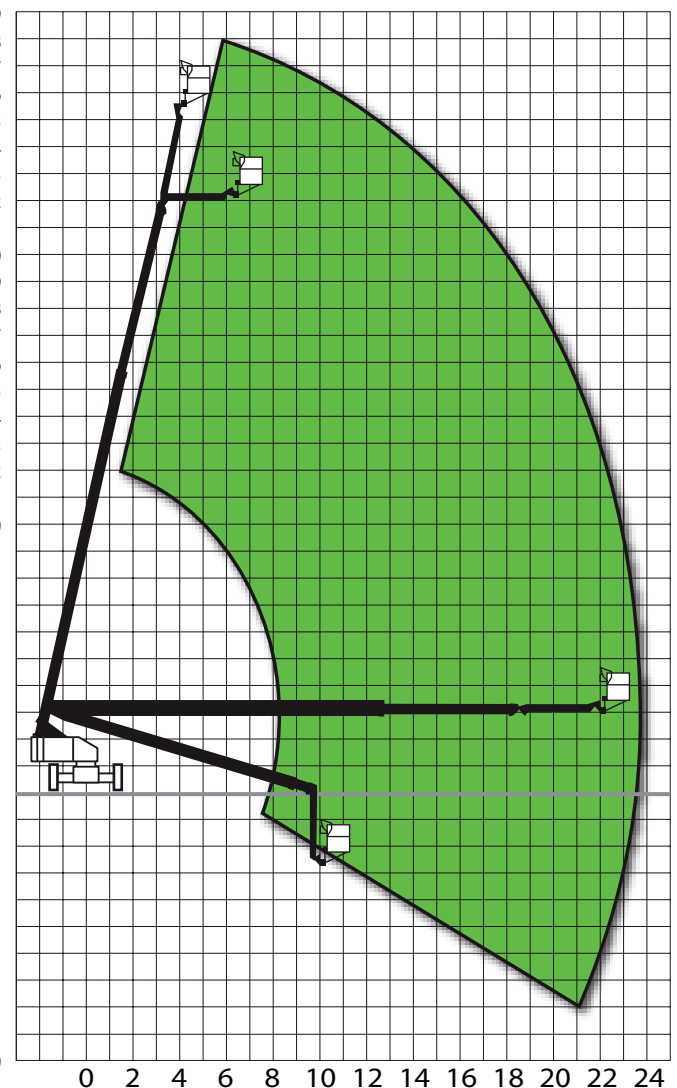

28m 4WD - JLG 80HX+6

DREJELIG KURV
STRØMUDTAG I KURV

TEKNISKE DATA:

Arbejdshøjde:28,00 m
Platformshøjde:.....26,20 m
Kapacitet:227 kg
Max hjultryk:9300 kg
Kurvdimensioner:.....0,91 m x 2,44 m

LIFT NR. 45

Dagleje: kr. 41 25,-

TRANSPORTMÅL:

Længde.....11,20 m
Bredde:2,35 m
Højde:.....2,94 m
Vægt:.....16837 kg

Transport: kr.2400,-