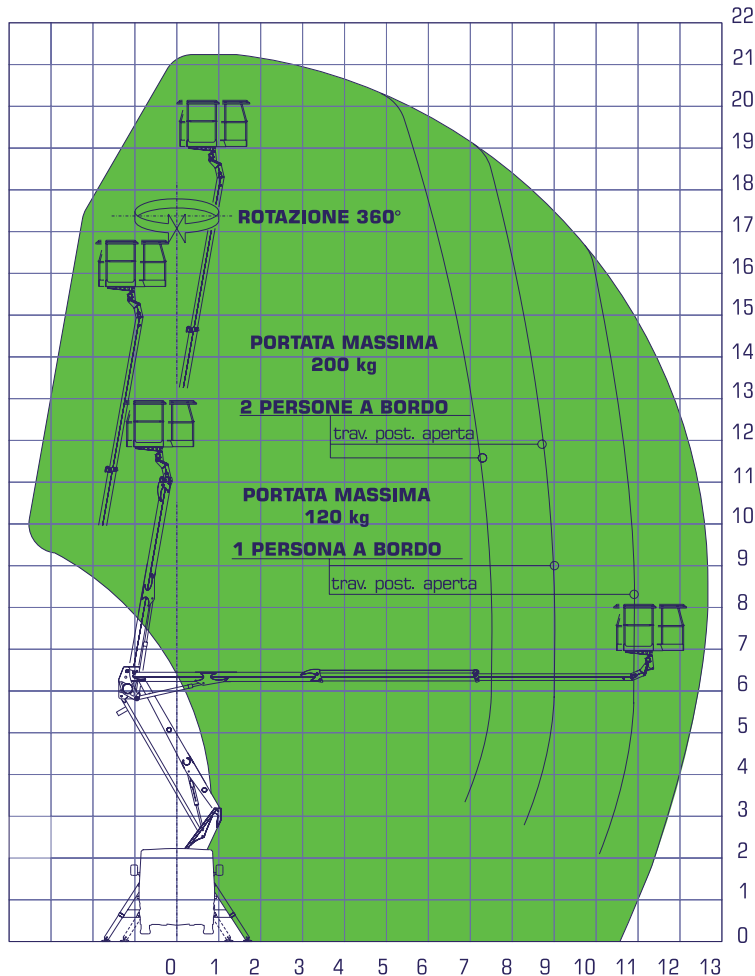

21 m Oil & Steel 2112 City

- til lille kørekort

Kan køres med alm. B-kørekort
Kurv kan drejes 180 grader

TEKNI SKE DATA:

Arbejdshøjde:21,00 m
Platformhøjde.....19,00 m
Kapacitet:.....120-200 kg
Kurv, dimensioner:.....160 x 70 cm
Drivmiddel:.....Diesel

TRANSPORTMÅL:

Længde:6,16 m
Bredde:2,10 m
Max. arbejdsbredde:3,60 m
Højde:.....2,98 m
Vægt:3500 kg

LIFT NR. 139

Kan bruges med støtteben
i flere positioner

Dagleje: kr. 2.500,- Transport: Levering af
Køge Lift kun efter aftale