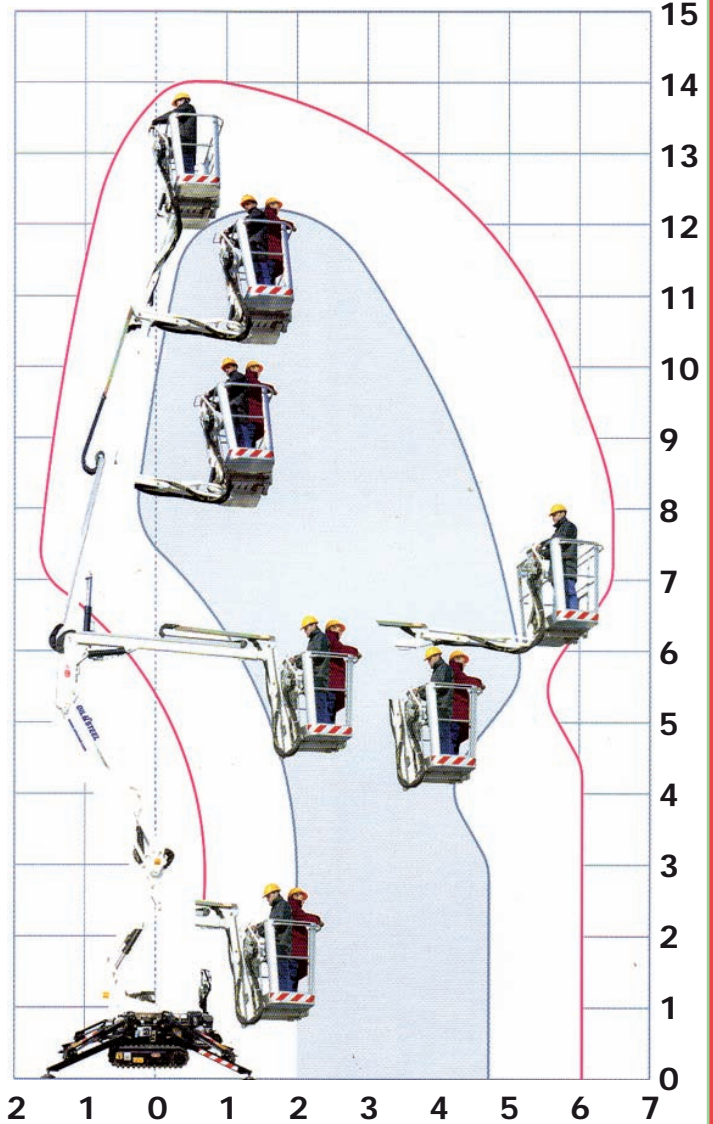

Boomlifte - larvebånd

14m edderkopplift - Oil & Steel 1412 Twin

Ultrakompakt - kun 0,78m bred
Kun 2,595 m støttebensbredde

TEKNISKE DATA

Arbejdshøjde: 14,00 m
Platformshøjde: 12,00 m
Kapacitet: 120/200 kg
Drivmiddel: El/220 V
Kurvdimensioner: 1,30 m x 0,70 m

TRANSPORTMÅL

Længde: 4,12 m
Bredde: 0,78 m
Bredde under opstilling: 2,595 x 2,595 m
Vægt: 1600 kg
Højde: 1,96 m

Kører på 220V eller den indbyggede benzinmotor

LIFT NR. 147-3 & 152

DAGLEJE: KR. 2050,- TRANSPORT: KR. 1400,-