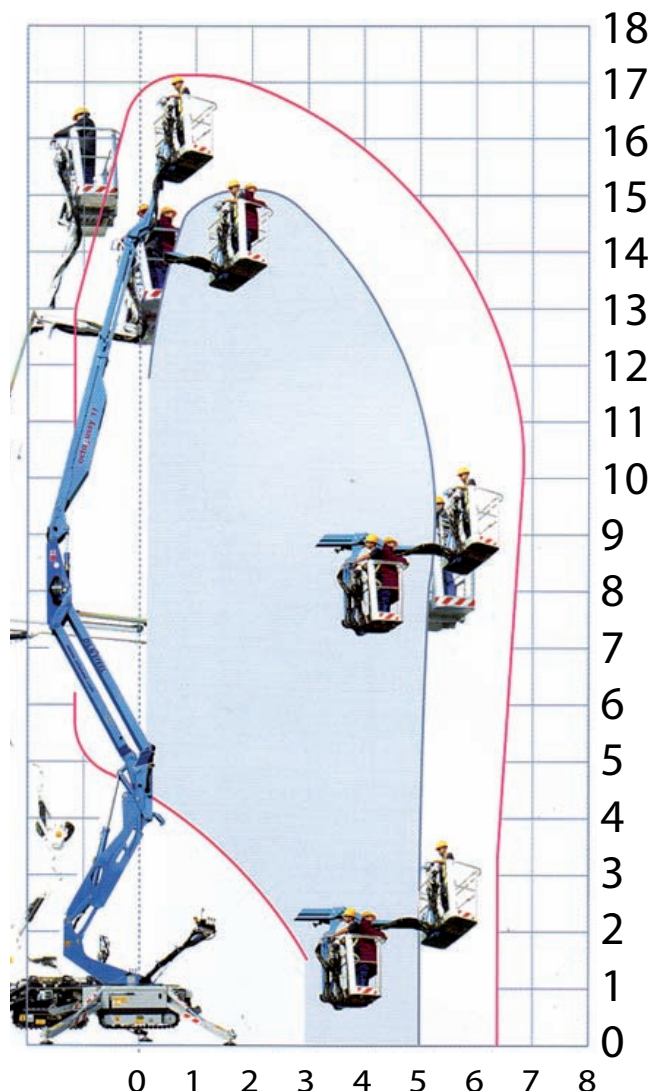

## Boomlifte - larvebånd

# 17m edderkoplifte - Oil & Steel 1715 TWIN

Ultrakompakt - kun 0,78 m bred  
Kun 2,6 m støttebensbredde

### TEKNISKE DATA

Arbejdshøjde: ..... 17,10 m  
Platformshøjde: ..... 15,10 m  
Kapacitet: ..... 120/200 kg  
Drivmiddel: ..... El/220 V  
Kurvdimensioner: ..... 1,40 m x 0,70 m

### TRANSPORTMÅL

Længde: ..... 4,34 m  
Bredde: ..... 0,78 m  
Bredde under opstilling: ..... 2,60 m  
Vægt: ..... 1980 kg  
Højde: ..... 2,06 m

LIFT NR. 22-2,79-2,137-2 & 146

DAGLEJE: KR. 2550,-    TRANSPORT: KR. 1400,-