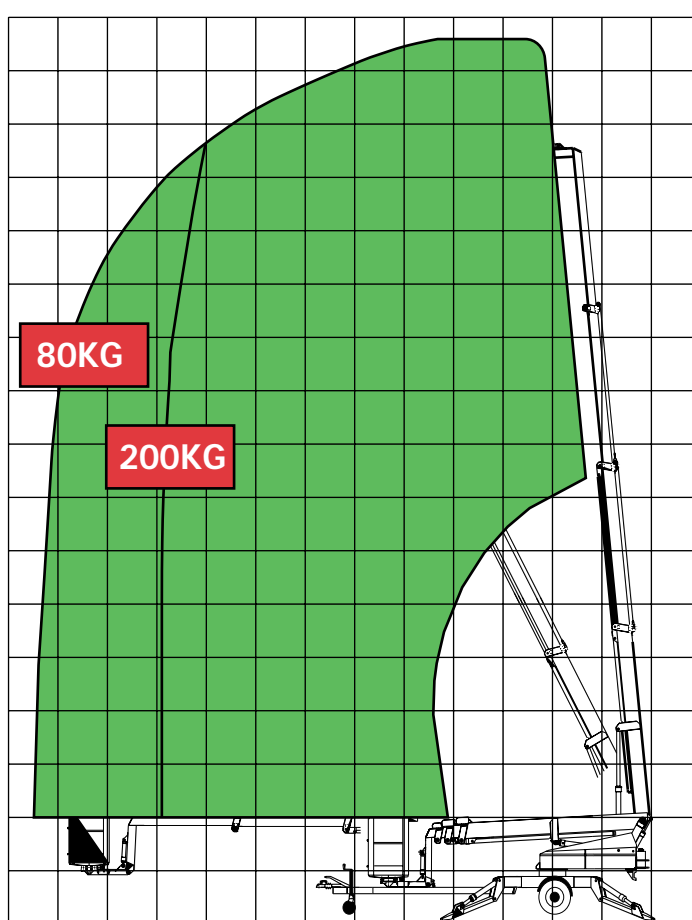

16,5 m Trailerlift – Omme 1650 EBZ

Drejelig kurv, strømudtag i kurv
Skal være tilsluttet 230 V
under brug

TEKNI SKE DATA

Arbejdshøjde:16,50 m
Platformshøjde:.....14,50 m
Kapacitet:200 kg
Max støttebenstryk:1140 kg
Kurvdimensioner:0,80m x 1,25m
Drivmiddel:el

TRANSPORTMÅL

Længde.....6,75 m
Bredde:1,70 m
Støttebensbredde:.....4,20 m x 4,20 m
Højde:.....2,10 m
Vægt:2000 kg

LIFT NR. 19

Dagleje: kr. 1600,- Transport: kr. 1100,-