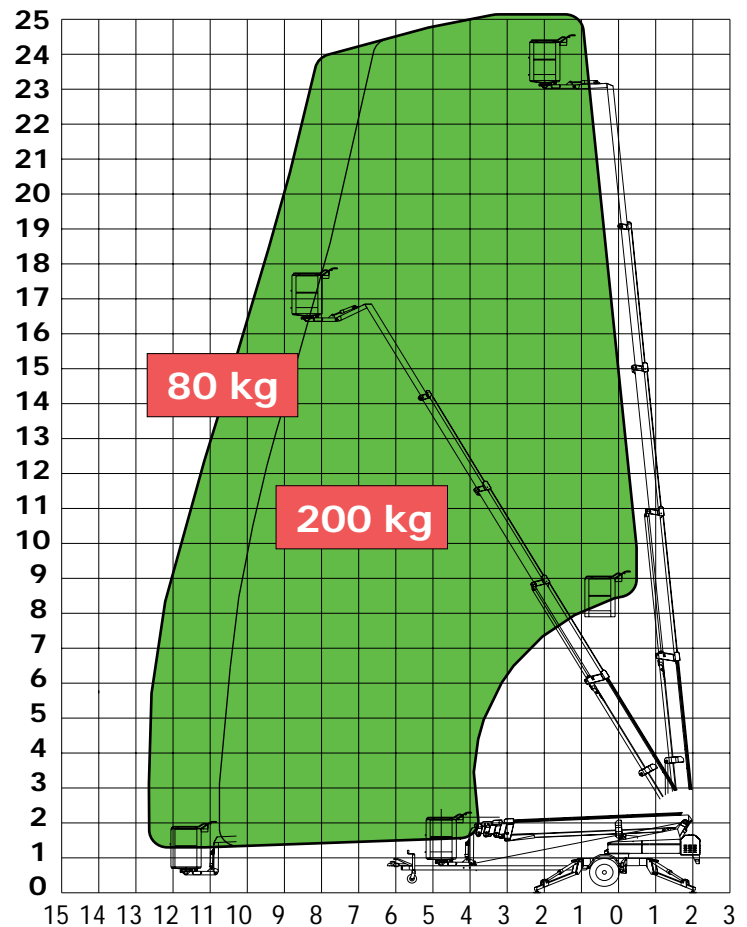

25 m Trailerlift – Omme 2500 EBZ

Drejelig kurv - Strømuttag i kurv
Drives valgfrit via indbygget dieselmotor eller batteri

TEKNISKE DATA

Arbejdshøjde: 25,10 m
Platformshøjde:..... 23,15 m
Kapacitet: 200 kg
Max støttebenstryk:1710 kg
Kurvdimensioner:..... 0,8 m x 1,25 m
Drivmiddel: batteri/diesel

TRANSPORTMÅL

Længde..... 8,40 m
Bredde: 1,70 m
Støttebensbredde:..... 4,25 m x 4,25 m
Højde:..... 2,10 m
Vægt: 3180 kg

Lift nr. 20-2

Dagleje: kr. 3100,- Transport: kr. 1400,-