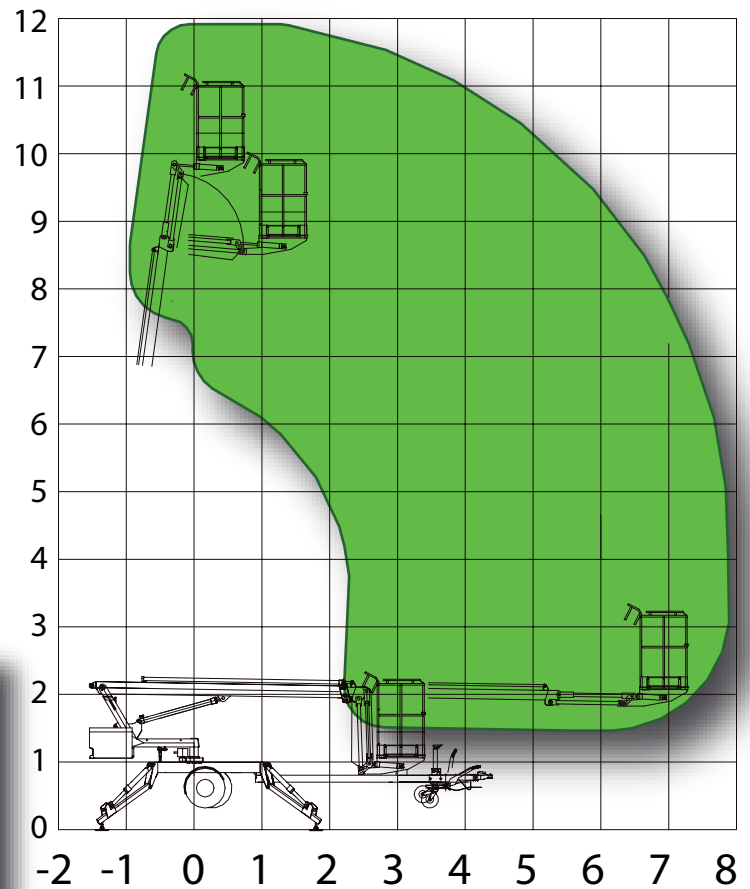

## 12 m Omme Mini 12 EBZ

**BATTERI DREVET**  
**JUSTERBAR HJULAKSEL**  
**BREDDE NED TIL 0,99M**

**TEKNI SKE DATA:**

Max. arbejdsøjde: ..... 11,90 m  
 Max. platformhøjde: ..... 9,90 m  
 Max. kapacitet: ..... 125 kg  
 Max. støttebenstryk: .....  
 Drift..... 230 V  
 Kurvdimensioner: ..... 0,70 x 0,85 m

**TRANSPORTMÅL**

Længde: ..... 5,99 m  
 Bredde: ..... 0,99 / 1,50 m  
 Højde: ..... 1,95 m  
 Vægt: ..... 1200 kg  
 Støttebensbredde: ..... 3,60 m

**LIFT NR. 15-2**

**Dagleje: kr. 1225,-    Transport: kr. 1100,-**