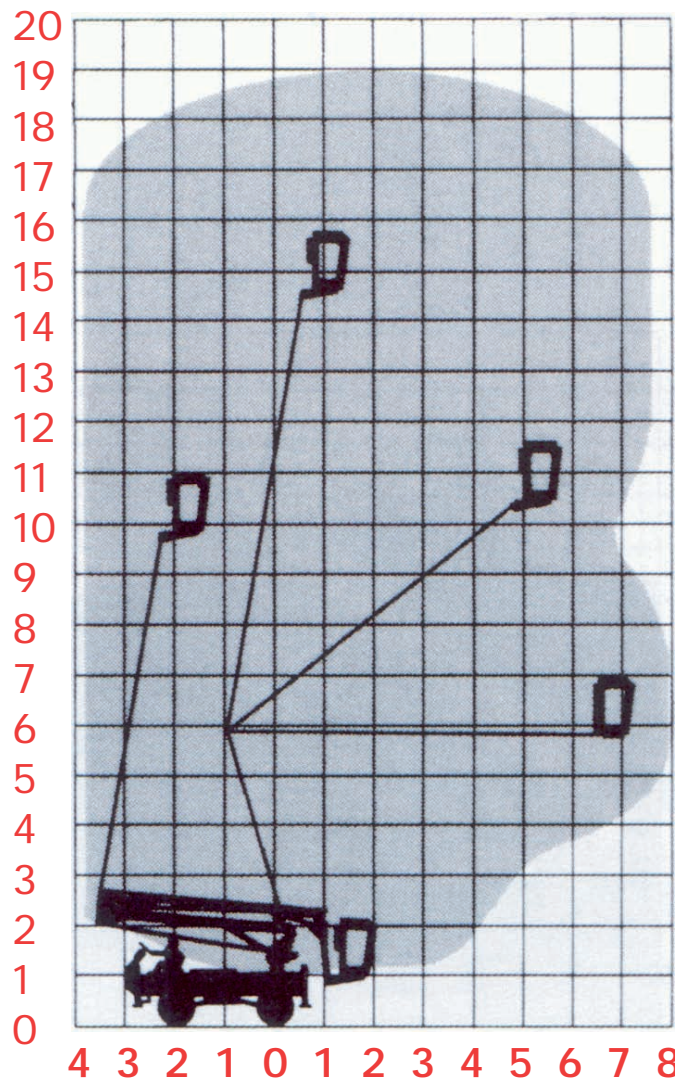

Lastvognslifte

19 m RTT 60 4WD

TEKNISKE DATA

Arbejdshøjde:.....19,0 m
 Platformshøjde:17,0 m
 Kapacitet:215 kg
 Kurvdimensioner:.....1,40 m x 0,78 m
 Drivmiddel:.....diesel

TRANSPORTMÅL

Længde:.....6,37 m
 Bredde:1,95 m
 Støttebensbredde.....3,60 m x 3,60 m
 Højde:.....2,63 m
 Vægt:4500 kg

LIFT NR. 23

OBS: Kan køres med alm. B-kørekort (25 km/t)

Dagleje: kr. 2200,- Transport: Kun efter aftale