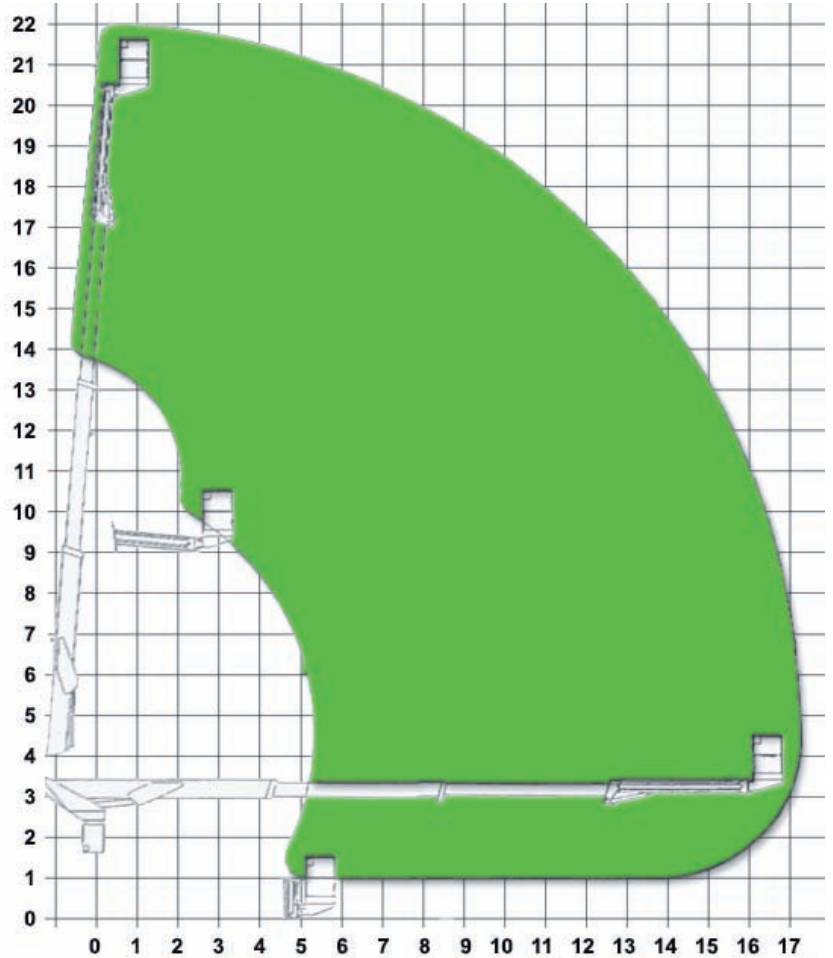

22,5 m Scania

**OBS: Kan køres med
alm. B-kørekort (30 km/t)**

TEKNISKE DATA

Arbejdshøjde:22,5 m
 Platformhøjde:20,5 m
 Kapacitet:.....265 kg
 Kurvdimensioner:0,75 m x 1,30 m
 Drivmiddel:Diesel

TRANSPORTMÅL

Længde:9,36 m
 Bredde:2,50 m
 Arbejdsbredde:4,00 m
 Højde:3,75 m
 Vægt:.....16260 kg

LIFT NR. 47