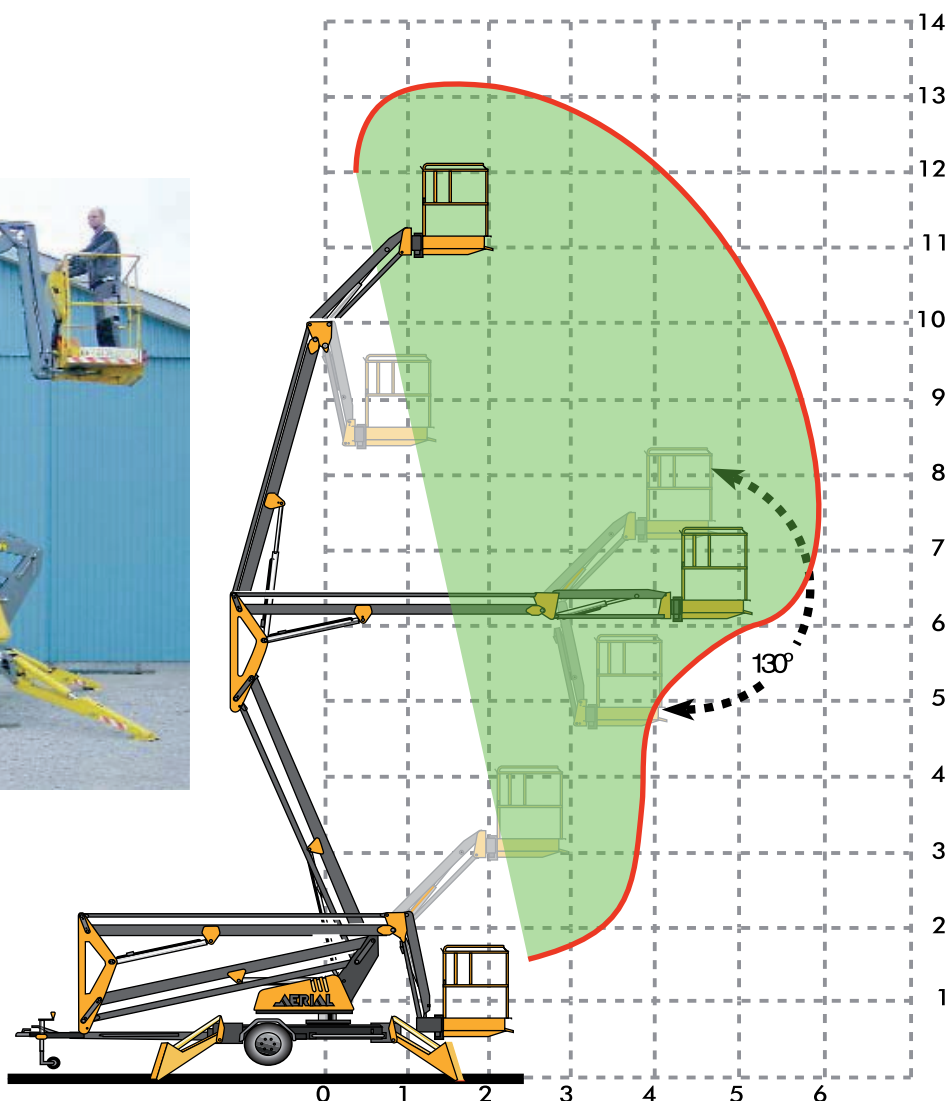

13,2 m Trailerlift – Aerial K13 Bi-Energy

STRØMUDTAG I KURV

BI-ENERGY MASKINE.
KØRER VALGFRI VIA
BATTERIER ELLER DEN
INDBYGGEDE BENZIN-
MOTOR.
HAR 220V GENERATOR

TEKNI SKE DATA:

Arbejdshøjde: 13,20 m
Platformshøjde: 11,20 m
Kapacitet: 215 kg
Max støttebenstryk: 4,89 kg/cm
Kurvdimensioner: 0,80m x 1,20m
Drivmiddel: el

TRANSPORTMÅL:

Længde..... 5,95 m
Bredde: 1,48 m
Støttebensbredde: 3,00 m x 3,60 m
Højde: 1,95 m
Vægt: 1390 kg

LIFT NR. 17-3

Dagleje: kr. 1300,- Transport: kr. 1100,-