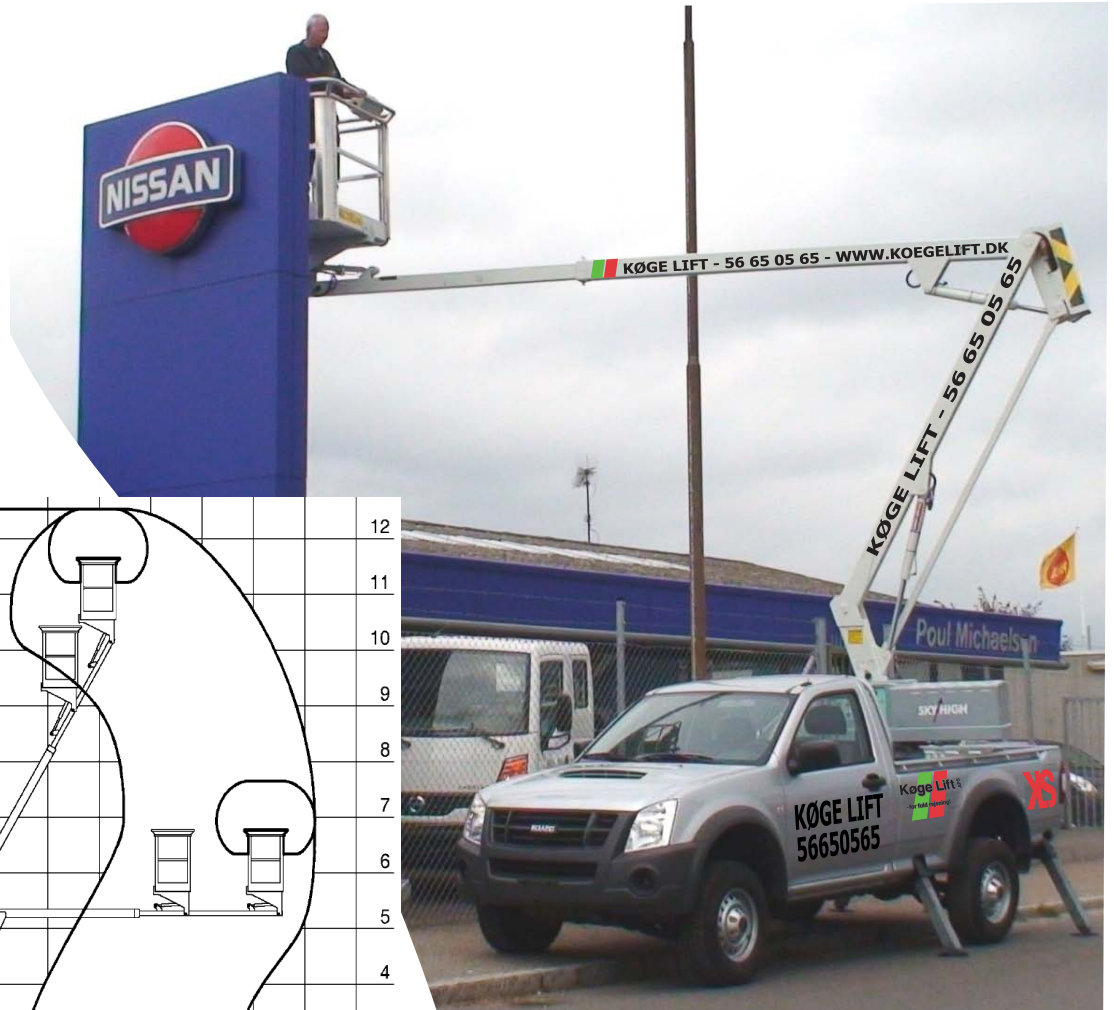

PickUp-lift "Cherry Picker"

12 m Sky-High 120 MC

Smart ny kompakt 12,8m mobil lift

TEKNISKE DATA:

Arbejdshøjde:12,80 m
Platformshøjde:10,80 m
Max. løftekapacitet: 215 kg
Drivmiddel:..... Batteri 24V
Kurvdimensioner:..... 95 x 65 cm

TRANSPORTMÅL:

Længde: 5,30 m
Bredde:1,75 m
Støttebensbredde:..... 2,15 m
Vægt: 2950 kg
Højde:..... 2,65 m

Dagleje: kr. 2400,-

Transport:

Kunden afhenter

LIFT NR. 153