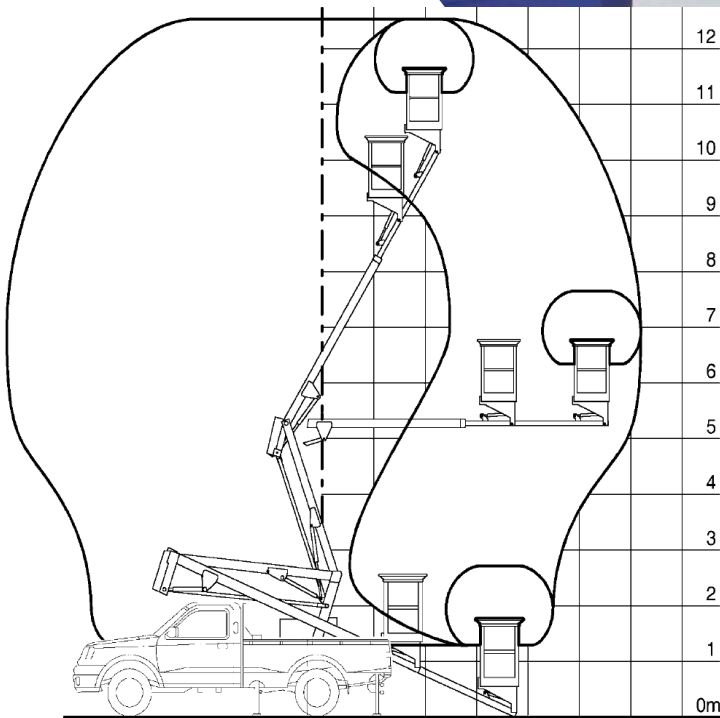

PickUp-lift "Cherry Picker"

12 m Sky-High 120 MC

Smart ny kompakt 12,8m mobil lift

TEKNISKE DATA:

Arbejdshøjde:12,80 m
Platformshøjde:10,80 m
Max. løftekapacitet: 215 kg
Drivmiddel:..... Batteri 24V
Kurvdimensioner:..... 95 x 65 cm

TRANSPORTMÅL:

Længde: 5,30 m
Bredde:1,75 m
Støttebensbredde:..... 2,15 m
Vægt: 2950 kg
Højde:..... 2,65 m

Dagleje: kr. 2400,-

Transport:

Kunden afhenter

LIFT NR. 153