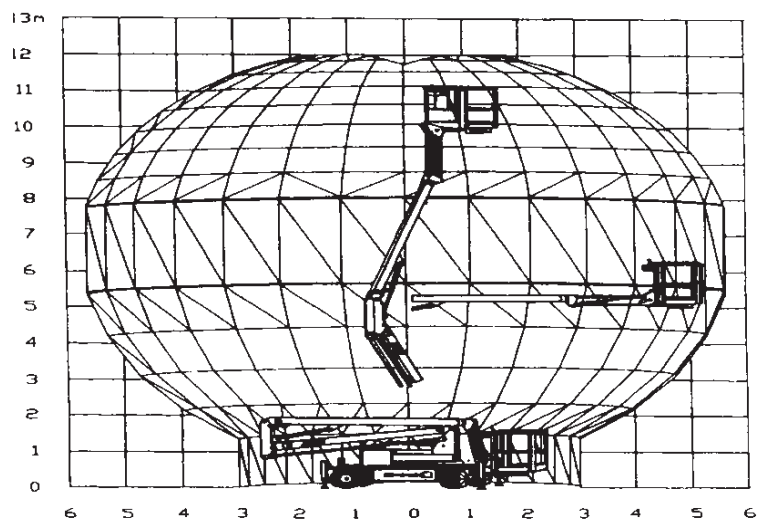

12 m boomlift - Sky Jack SJLB 12

TEKNISKE DATA:

Arbejdshøjde:12,00 m
 Platformshøjde:.....10,00 m
 Kapacitet:225 kg
 Max støttebenstryk:1668 kg
 Kurvdimensioner:.....0,80 m x 1,20 m

TRANSPORTMÅL:

Længde.....4,90 m
 Bredde:1,73 m
 Højde:.....1,95 m
 Vægt:2710 kg