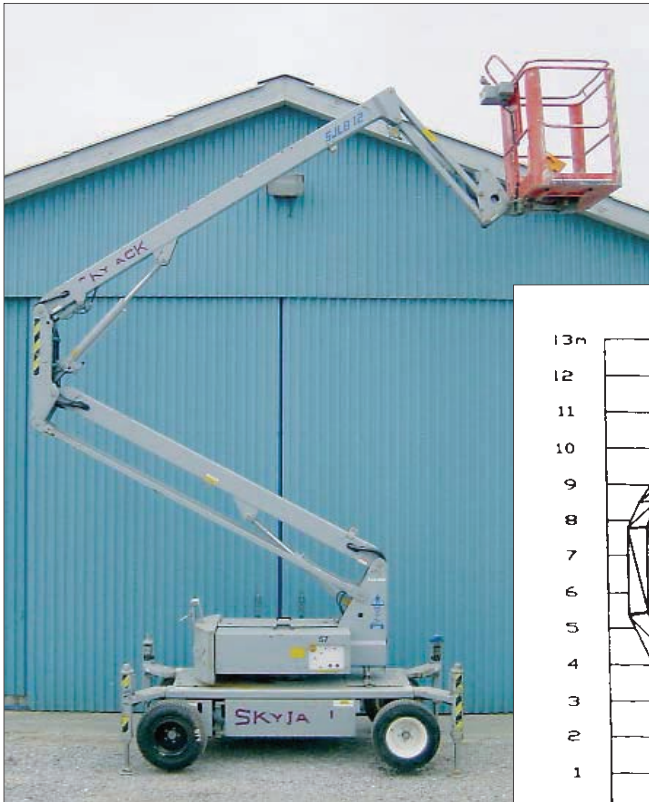

12 m boomlift - Sky Jack SJLB 12

TEKNISKE DATA:

Arbejdshøjde:12,00 m
 Platformshøjde:.....10,00 m
 Kapacitet:225 kg
 Max støttebenstryk:1668 kg
 Kurvdimensioner:.....0,80 m x 1,20 m

TRANSPORTMÅL:

Længde.....4,90 m
 Bredde:1,73 m
 Højde:.....1,95 m
 Vægt:2710 kg

LIFT NR. 57

Dagleje: kr. 1500,- Transport: kr. 1400,-