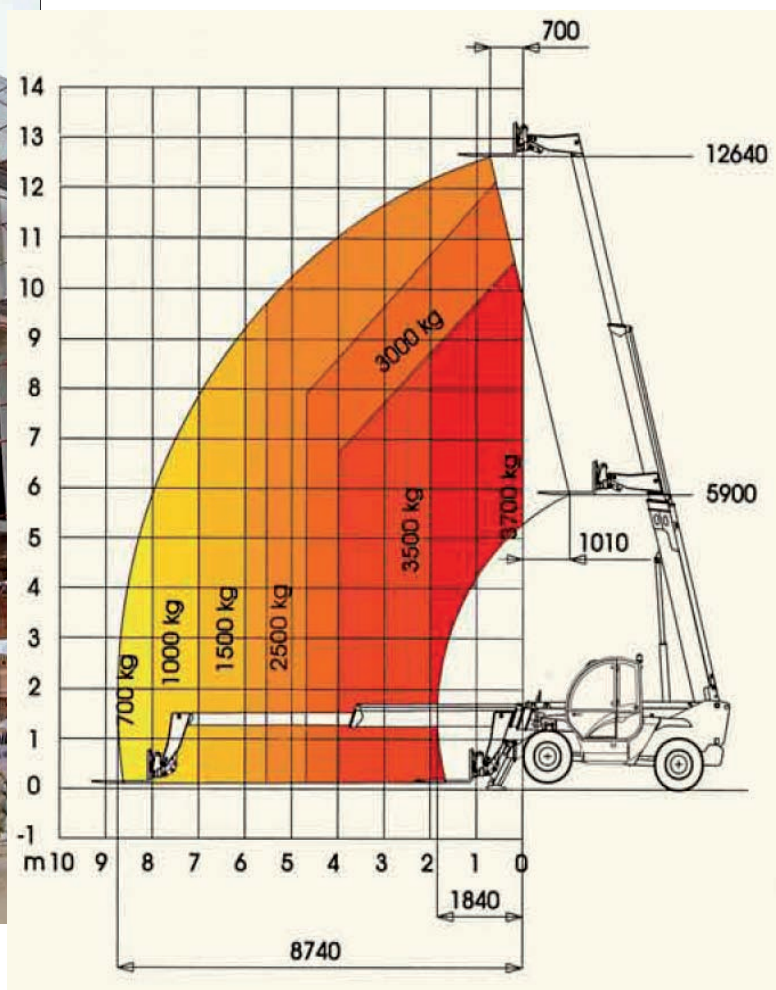

13 m Terex Telelift 3713 Elite

Gaffellængde 1,20 m

TEKNISKE DATA:

Max. gaffelhøjde: 12,64 m
 Max. rækkevidde..... 8,74 m
 Max. løftekapacitet:..... 3700 kg
 Lasteevne ved max højde:.... 2500 kg
 Lasteevne v/max rækkevidde.. 700 kg

TRANSPORTMÅL:

Længde ekskl. gafler:5,53 m
 Bredde:2,33 m
 Højde:.....2,49 m
 Vægt m/gafler:9500 kg

Tilbehør til teleskoplæssere se side 57

Lift nr. 104-2

Dagleje: kr. 2000,-

Transport: kr. 1600,-