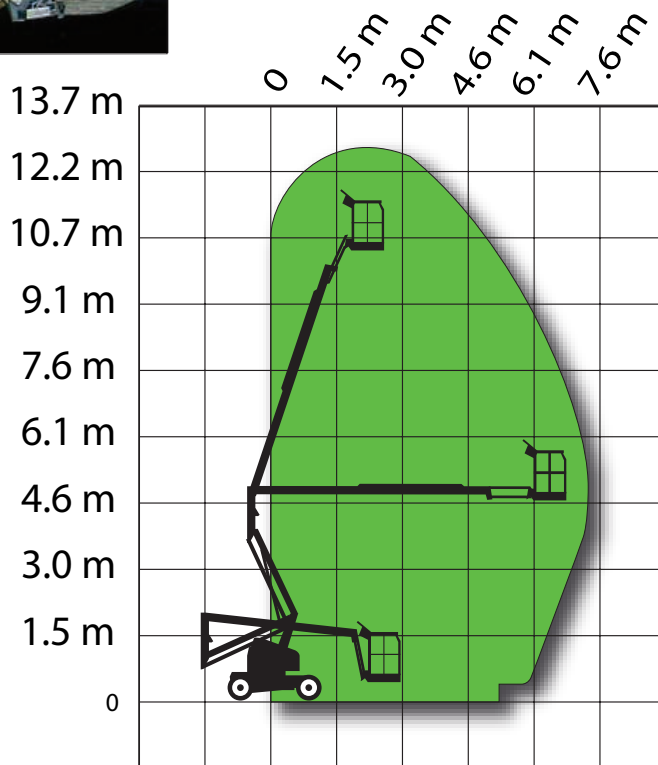

12,4 m boomlift - Terex TA34 N

TEKNI SKE DATA:

Arbejdshøjde:12,40 m
 Platformshøjde:.....10,40 m
 Kapacitet:225 kg
 Max hjultryk:2750 kg
 Kurvdimensioner:.....0,76 m x 1,30 m

TRANSPORTMÅL:

Længde:5,02 m
 Bredde:1,22 m
 Højde:.....2,02 m
 Vægt:6500 kg

LIFT NR. 95

Dagleje: kr. 1500,- Transport: kr. 1500,-