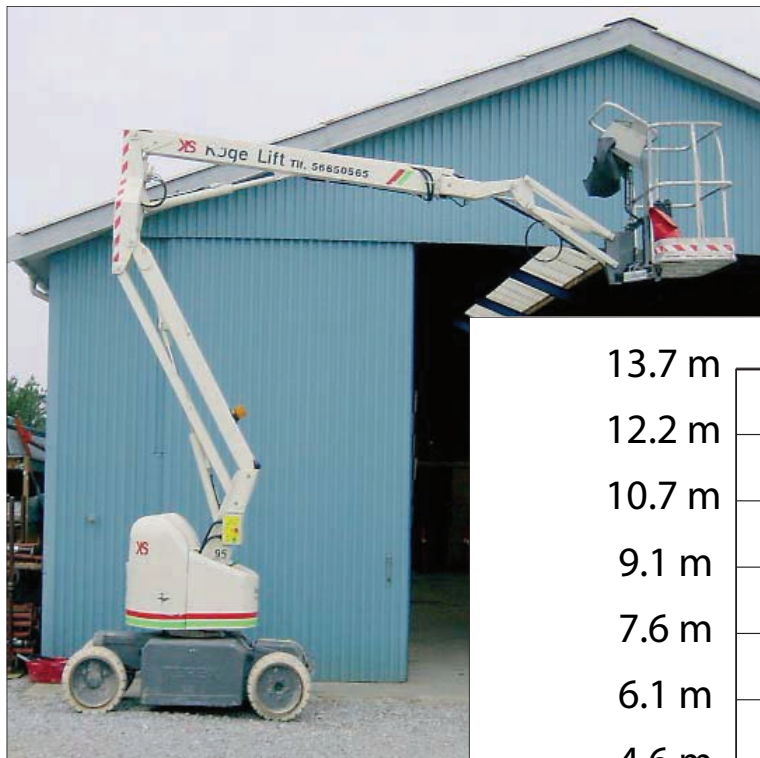

12,4 m boomlift - Terex TA34 N

TEKNI SKE DATA:

Arbejdshøjde:12,40 m
 Platformshøjde:.....10,40 m
 Kapacitet:225 kg
 Max hjultryk:2750 kg
 Kurvdimensioner:.....0,76 m x 1,30 m

TRANSPORTMÅL:

Længde:5,02 m
 Bredde:1,22 m
 Højde:.....2,02 m
 Vægt:6500 kg

LIFT NR. 95

Dagleje: kr. 1500,- Transport: kr. 1500,-