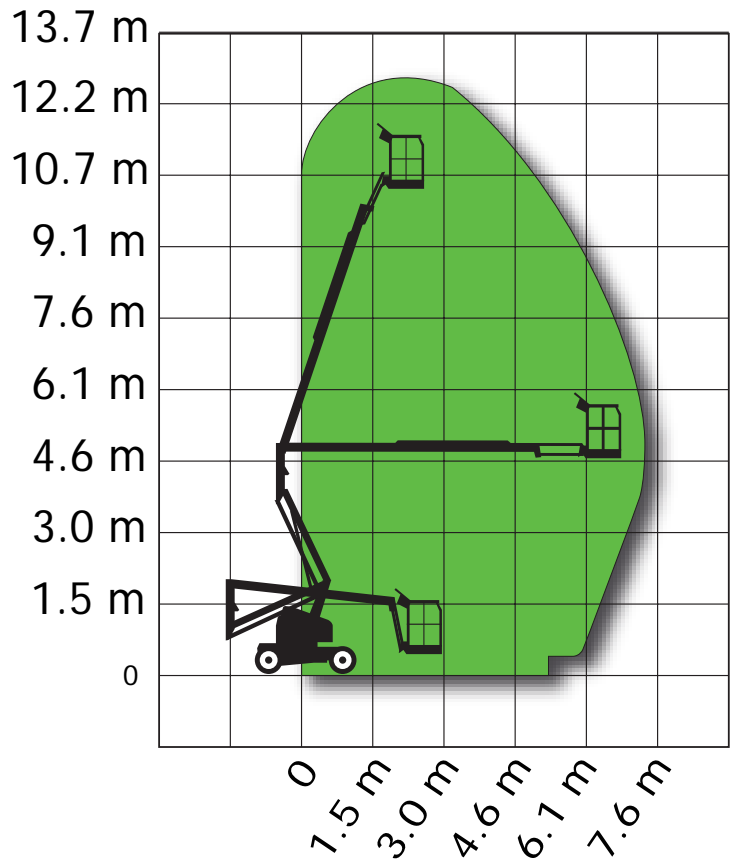

12,4 m boomlift - Terex TA34 E

Drejelig kurv
Strømuttag i kurv

TEKNISKE DATA:

Arbejdshøjde:12,40 m
 Platformshøjde:.....10,40 m
 Kapacitet:225 kg
 Max hjultryk:2300 kg
 Kurvdimensioner:.....0,76 m x 1,30 m

TRANSPORTMÅL:

Længde:5,02 m
 Bredde:1,50 m
 Højde:.....1,97 m
 Vægt:5000 kg

LIFT NR. 86, 87, 102 & 103

Dagleje: kr. 1500,- Transport: kr. 1500,-