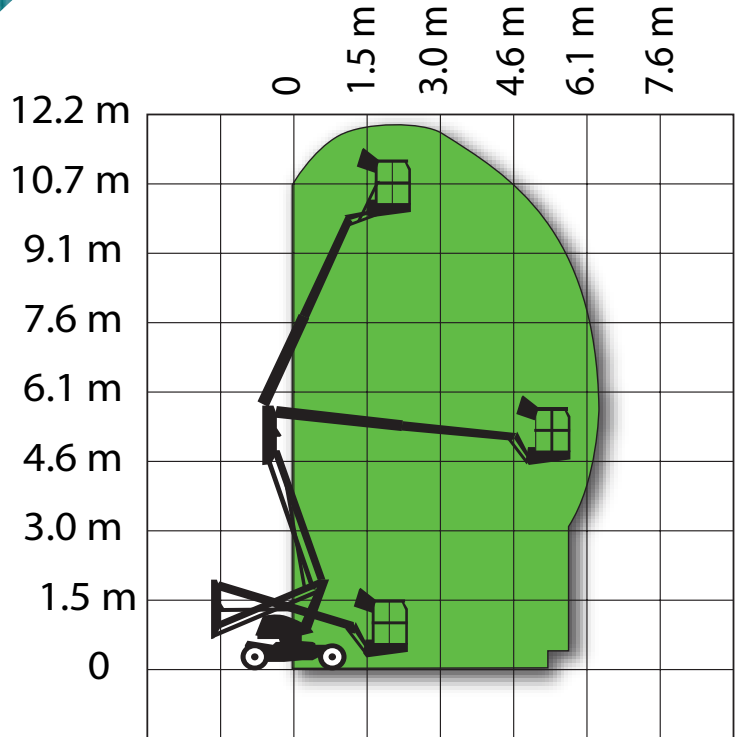

12 m boomlift - Terex TA33E

TEKNISKE DATA:

Arbejdshøjde:12,00 m
 Platformshøjde:.....10,00 m
 Kapacitet:225 kg
 Max hjultryk:2860 kg
 Kurvdimensioner:.....0,76 m x 1,30 m

TRANSPORTMÅL:

Længde:4,30 m
 Bredde:1,50 m
 Højde:.....1,97 m
 Vægt:3870 kg

LIFT NR. 56 & 92

Dagleje: kr. 1250,- Transport: kr. 1200,-