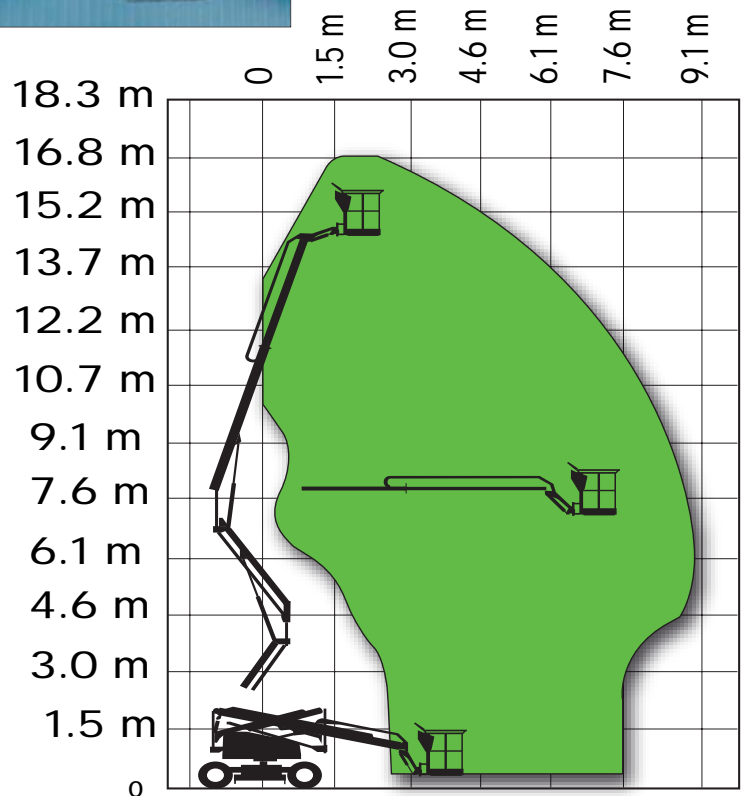

16,7 m boomlift - Terex TA50E

TEKNI SKE DATA:

Arbejdshøjde:16,70 m
 Platformshøjde:.....14,70 m
 Kapacitet:225 kg
 Max hjultryk:2860 kg
 Kurvdimensioner:.....0,76 m x 1,50 m

TRANSPORTMÅL:

Længde:5,64 m
 Bredde:1,85 m
 Højde:.....2,30 m
 Vægt:6960 kg