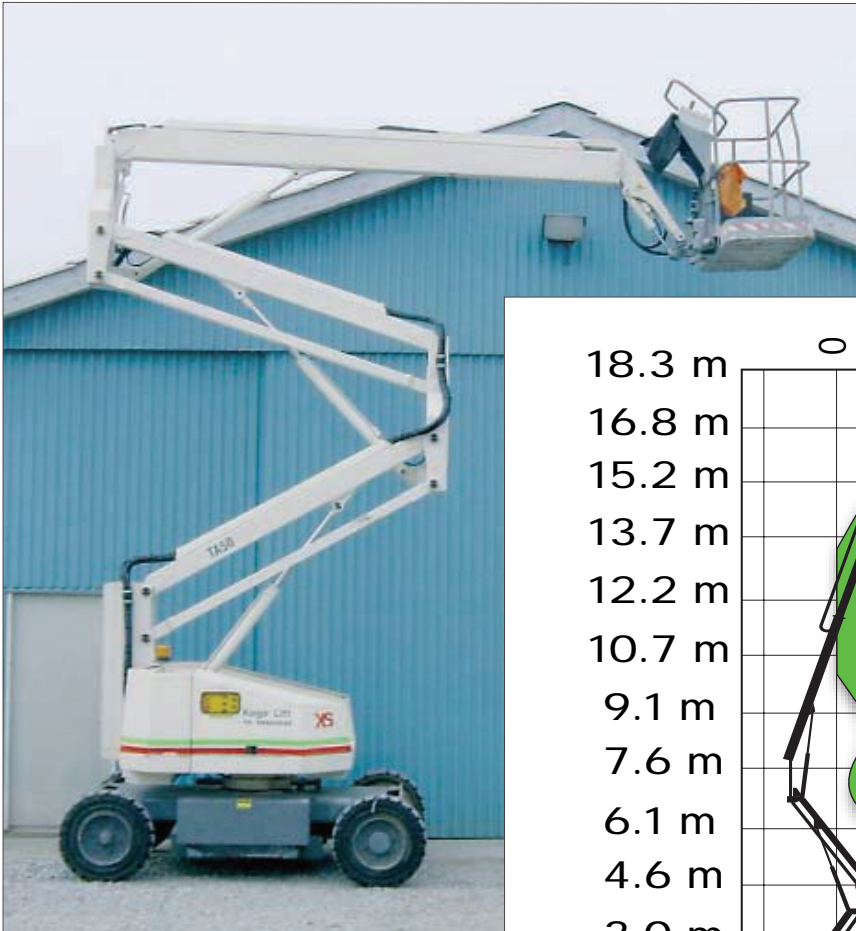

16,7 m boomlift - Terex TA50E

TEKNI SKE DATA:

Arbejdshøjde:16,70 m
 Platformshøjde:.....14,70 m
 Kapacitet:225 kg
 Max hjultryk:2860 kg
 Kurvdimensioner:.....0,76 m x 1,50 m

TRANSPORTMÅL:

Længde:5,64 m
 Bredde:1,85 m
 Højde:.....2,30 m
 Vægt:6960 kg