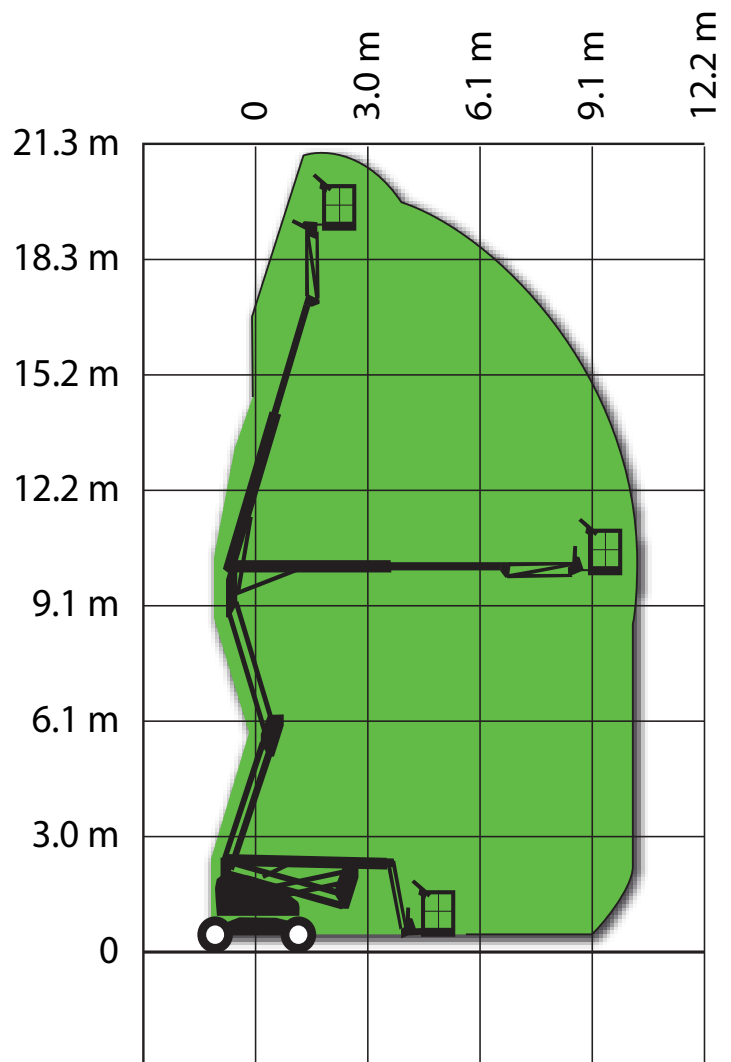

# 20,3 m boomlift 4WD – Terex TA60RT

**TEKNI SKE DATA:**

Arbejdshøjde: .....20,30 m  
 Platformshøjde:.....18,30 m  
 Kapacitet: .....225 kg  
 Max hjultryk: .....4500 kg  
 Kurvdimensioner:.....0,95 m x 2,25 m

**TRANSPORTMÅL:**

Længde: .....6,80 m  
 Bredd e: .....2,30 m  
 Højde:.....2,57 m  
 Vægt:.....10950 kg

## LIFT NR. 93

Dagleje: kr. 2950,-      Transport: kr. 1800,-