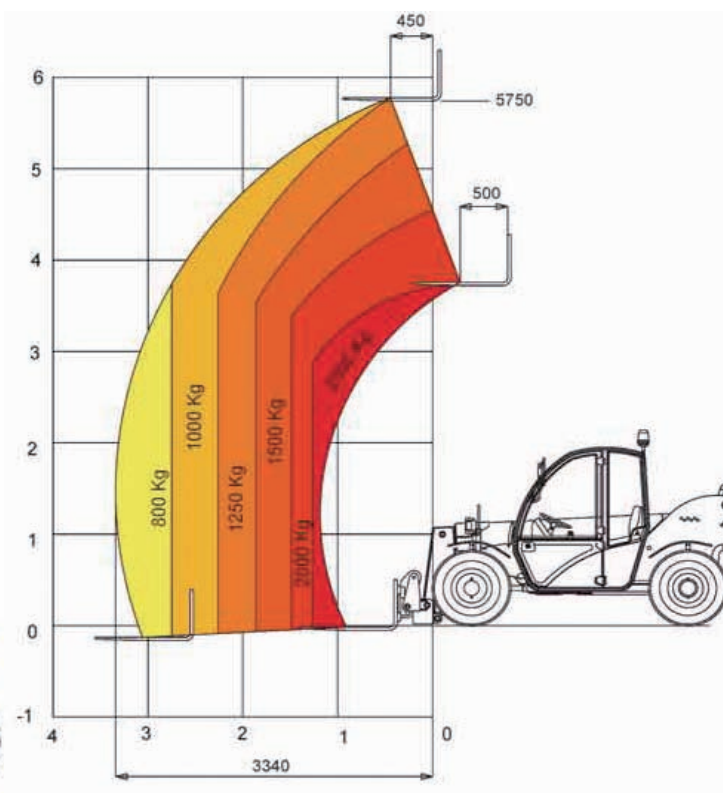

## 6 m Genie GTH-2506

### Gaffellængde 1,20 m

#### TEKNISKE DATA:

Max. gaffelhøjde: .....5,75 m  
Max. rækkevidde: .....3,34 m  
Max. løftekapacitet: .....2500 kg  
Lasteevne ved max højde: .....1250 kg  
Lasteevne ved max rækkevidde..800 kg

#### TRANSPORTMÅL:

Længde ex. gafler: .....3,72 m  
Bredde: .....1,80 m  
Højde: .....1,92 m  
Vægt m/gafler: .....4450 kg

Se også siden med tilbehør til teleskoplæssere