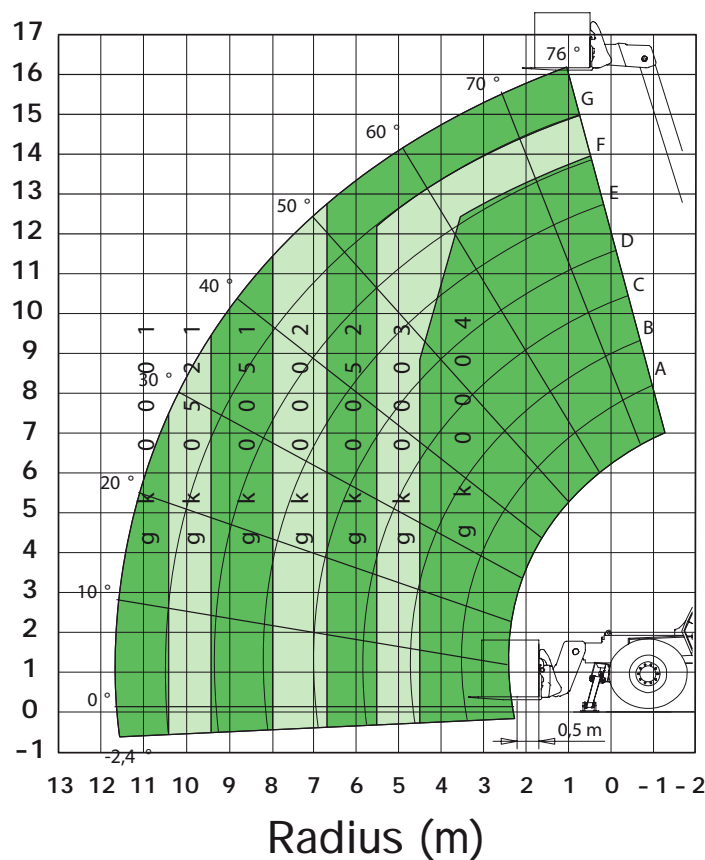

16 m Komatsu WH716

Gaffellængde 1,20 m

TEKNISKE DATA:

Max. løfnehøjde:16,10 m
 Max. rækkevidde:..... 11,70 m
 Max. løftekapacitet:..... 4000 kg
 Lasteevne ved max højde:..... 2500 kg
 Lasteevne v. max rækkevidde: ..1000 kg

TRANSPORTMÅL:

Længde ekskl. gafler:6,87 m
 Bredde: 2,40 m
 Højde:..... 2,45 m
 Vægt m. gafler: 11590 kg

Tilbehør til teleskoplæssere se side 57

LIFT NR. 134-2

Dagleje: kr. 2400,- Transport: kr. 1800,-