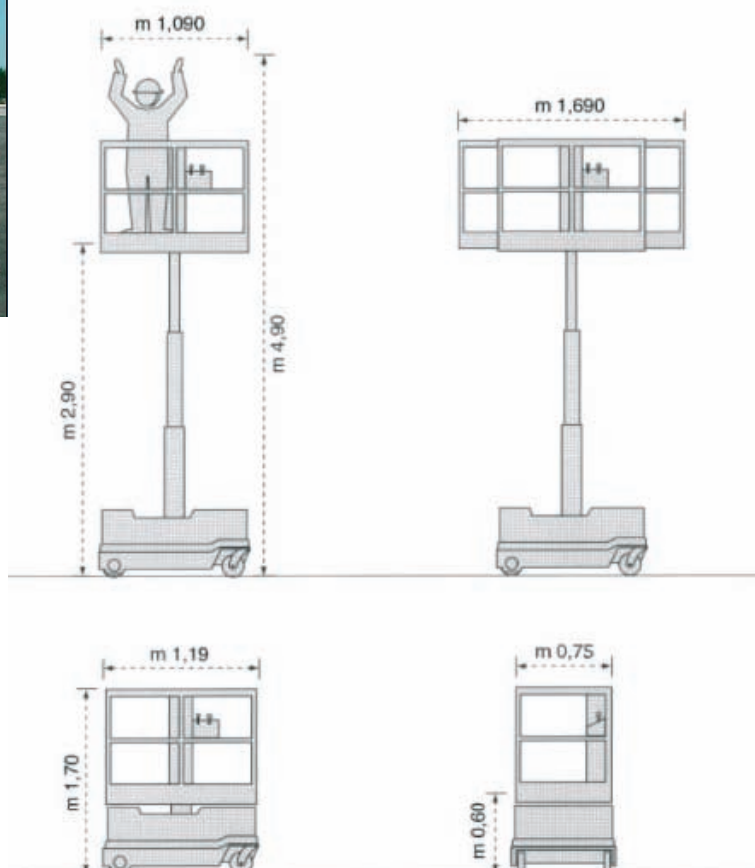

1. Eldrevne saks- & søjlelifte

4,90 m søjlelift - Braviisol Leonardo

**MEGET KOMPAKT - KUN 75 CM BRED
ULTRA LAV VÆGT, KUN 450 KG!
AFSMITNINGSFRI DÆK**

TEKNISKE DATA:

Max. arbejdshøjde: 4,90 m
 Max. platformhøjde: 2,90 m
 Max. kapacitet: 150 kg
 Venderadius: 0,0 m
 Drift.....220 V og batterier
 Kurvdimensioner: .0,68 x 1,09/1,69 m

TRANSPORTMÅL

Længde: 1,09 m
 Bredde: 0,75 m
 Højde: 1,70 m
 Vægt: 450 kg

LIFT NR. 149 & 150

Dagleje: kr. 450,- Transport: kr. 1000,-